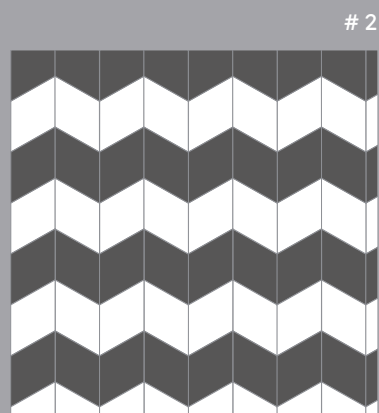

Rhombus 14x24 cm / 6" x 10" · 15,2x26,3 cm / 6 ½" x 11"

Porcelánico · Porcelain tile & Pasta Blanca · White body

RHOMBUS

PROPUESTAS DE COLOCACIÓN/LAYING PROPOSALS

Módulo A Module A

Módulo C Module C

Módulo B
Module B

1

2

3

4

5

6

7

Las propuestas de colocación son ejemplos de la gran cantidad de combinaciones que se pueden realizar con los colores disponibles. La proporción mostrada corresponde a 1 m². Puede ver más sugerencias de colocación en nuestra website www.equipeceramicas.com