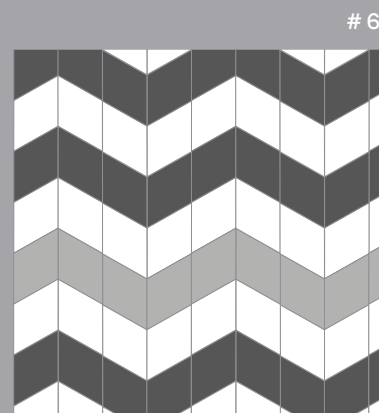

Rhombus 14x24 cm / 6" x 10" · 15,2x26,3 cm / 6 ½" x 11"

Porcelánico · Porcelain tile & Pasta Blanca · White body

RHOMBUS

PROPUESTAS DE COLOCACIÓN/LAYING PROPOSALS

Módulo A Module A

Módulo C Module C

Módulo B
Module B