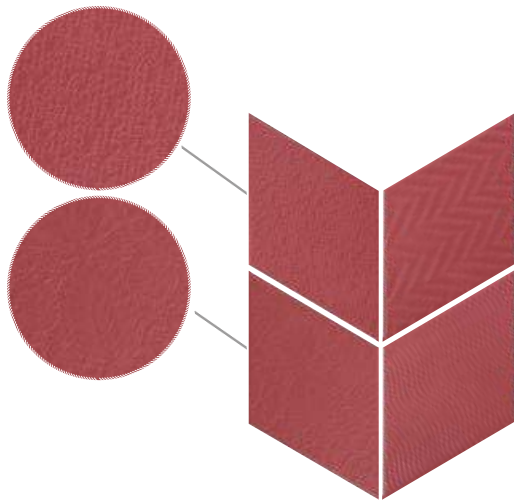

RED *
21312 EQ-14 R10