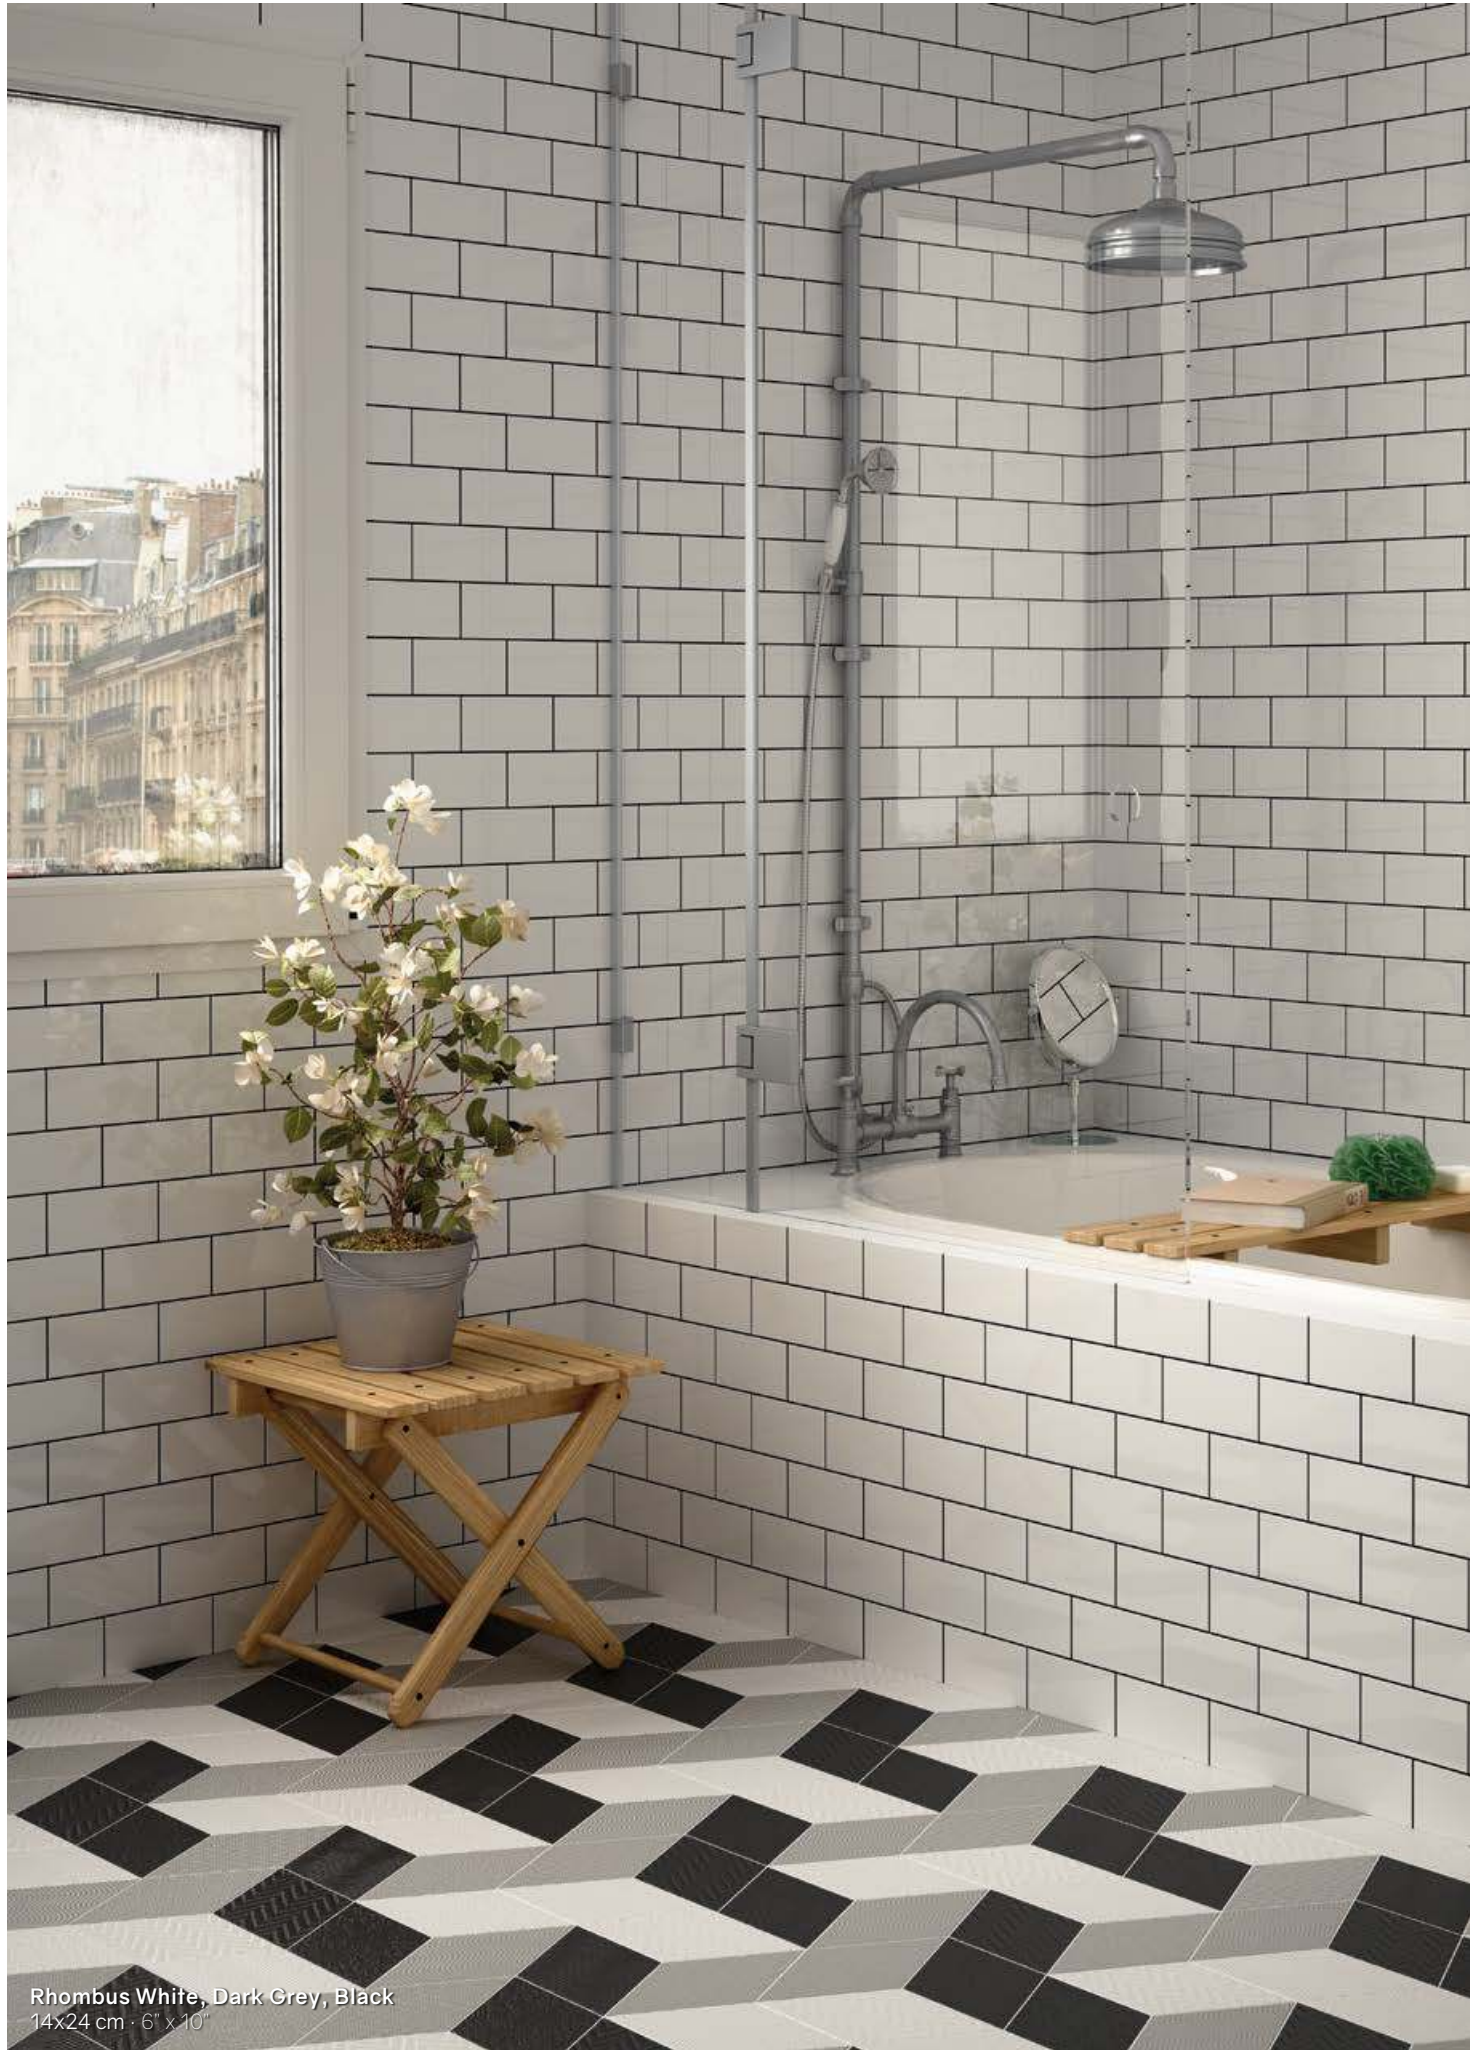

RHOMBUS

Rhombus Cream, Taupe Smooth
14x24 cm · 6" x 10"

Rhombus Cream
14x24 cm · 6" x 10"

RHOMBUS

Rhombus White, Dark Grey, Black
14x24 cm - 6" x 10"

Rhombus White, Dark Grey, Black
14x24 cm · 6" x 10"

Rhombus 14x24 cm / 6" x 10"

Porcelánico · Porcelain tile

RHOMBUS

14x24 cm / 6" x 10"

WHITE SMOOTH
22688 **EQ-14**

CREAM SMOOTH
22689 **EQ-14**

TAUPE SMOOTH
22690 **EQ-14**

WHITE*
21294 **EQ-14** 

CREAM*
21291 **EQ-14** 