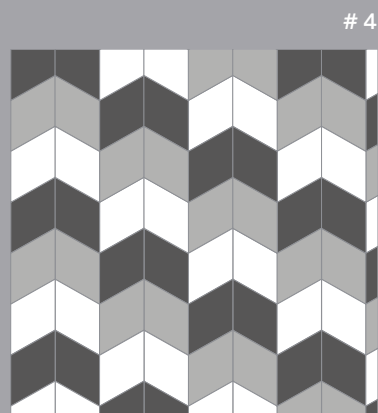

Rhombus 14x24 cm / 6" x 10" · 15,2x26,3 cm / 6 ½" x 11"

Porcelánico · Porcelain tile & Pasta Blanca · White body

RHOMBUS

PROPUESTAS DE COLOCACIÓN/LAYING PROPOSALS

Módulo A Module A

Módulo C Module C

Módulo B
Module B

1

2

3

4

5

6

7

Las propuestas de colocación son ejemplos de la gran cantidad de combinaciones que se pueden realizar con los colores disponibles. La proporción mostrada corresponde a 1 m². Puede ver más sugerencias de colocación en nuestra website www.equipeceramicas.com