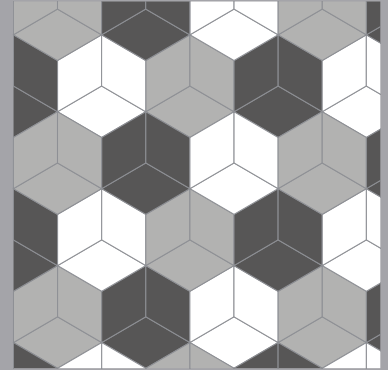

Rhombus 14x24 cm / 6" x 10" · 15,2x26,3 cm / 6 ½" x 11"

Porcelánico · Porcelain tile & Pasta Blanca · White body

RHOMBUS

PROPUESTAS DE COLOCACIÓN/LAYING PROPOSALS

Módulo A Module A

Módulo C Module C

Módulo B
Module B

1

2

3

4

5

6

7

Las propuestas de colocación son ejemplos de la gran cantidad de combinaciones que se pueden realizar con los colores disponibles. La proporción mostrada corresponde a 1 m². Puede ver más sugerencias de colocación en nuestra website www.equipeceramicas.com

These laying proposals are examples of the many combinations that can be made with the available colours. The percentage shown corresponds to 1 m². Please visit our website www.equipeceramicas.com to find more laying proposals.