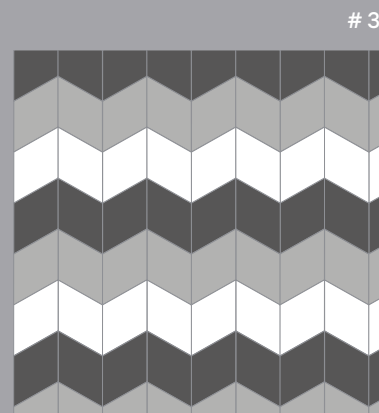

Rhombus 14x24 cm / 6" x 10" · 15,2x26,3 cm / 6 ½" x 11"

Porcelánico · Porcelain tile & Pasta Blanca · White body

RHOMBUS

PROPUESTAS DE COLOCACIÓN/LAYING PROPOSALS

Módulo A Module A

Módulo C Module C

Módulo B
Module B

1

2

3

4

5

6

7

Las propuestas de colocación son ejemplos de la gran cantidad de combinaciones que se pueden realizar con los colores disponibles. La proporción mostrada corresponde a 1 m². Puede ver más sugerencias de colocación en nuestra website www.equipeceramicas.com

These laying proposals are examples of the many combinations that can be made with the available colours. The percentage shown corresponds to 1 m². Please visit our website www.equipeceramicas.com to find more laying proposals.