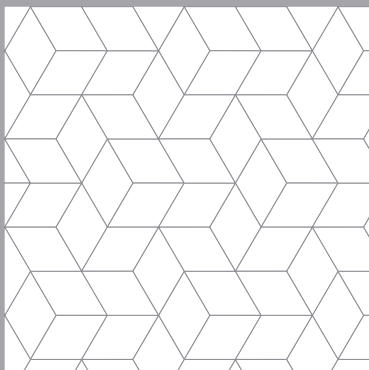

Módulo D
Module D

1