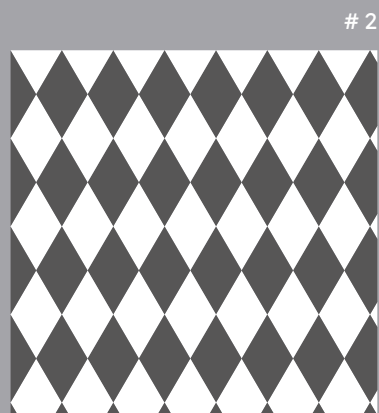

Rhombus 14x24 cm / 6" x 10" · 15,2x26,3 cm / 6 ½" x 11"

Porcelánico · Porcelain tile & Pasta Blanca · White body

RHOMBUS

PROPUESTAS DE COLOCACIÓN/LAYING PROPOSALS

Módulo A Module A

Módulo C Module C

Módulo B
Module B