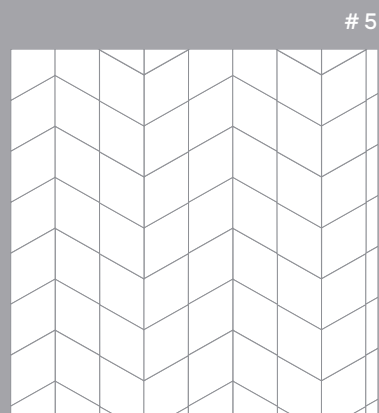

Rhombus 14x24 cm / 6" x 10" · 15,2x26,3 cm / 6 ½" x 11"

Porcelánico · Porcelain tile & Pasta Blanca · White body

RHOMBUS

PROPUESTAS DE COLOCACIÓN/LAYING PROPOSALS

Módulo A Module A

Módulo C Module C

Módulo B
Module B

1

2

3

4

5

6

7

Las propuestas de colocación son ejemplos de la gran cantidad de combinaciones que se pueden realizar con los colores disponibles. La proporción mostrada corresponde a 1 m². Puede ver más sugerencias de colocación en nuestra website www.equipeceramicas.com