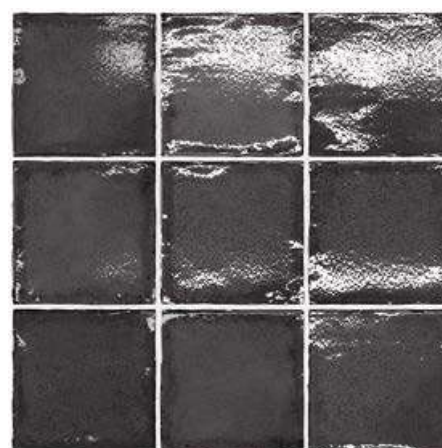

La línea roja indica la superficie esmaltada  
The glazed surface is indicated by a red line

Die rote Linie zeigt die glasierte Fläche an  
La ligne rouge indique la surface émaillée.

Ash Blue  
27607 EQ-3

Thistle Blue  
27611 EQ-3

Black  
27615 EQ-3

10 x 10 cm  
4" x 4"

White  
27599 EQ-3

Dusty Pink  
27605 EQ-3

Rosewood  
27601 EQ-3

Matcha  
27600 EQ-3

Pine Green  
27603 EQ-3

Smoke  
27604 EQ-3

Ash Blue  
27598 EQ-3

Thistle Blue  
27602 EQ-3

Black  
27606 EQ-3

Altea

Altea Black 10 x 10 cm / 4" x 4"

Altea

Altea Matcha 7,5 x 15 cm / 3" x 6" Stromboli White PLume 9,2 x 36,8 cm / 3½" x 14½"

Altea Pine Green 10 x 10 cm / 4" x 4"

Altea

Altea

Altea Thistle Blue 7,5 x 15 cm / 3" x 6" Jolly Altea Thistle Blue 1,2 x 20 cm / 1" x 8"