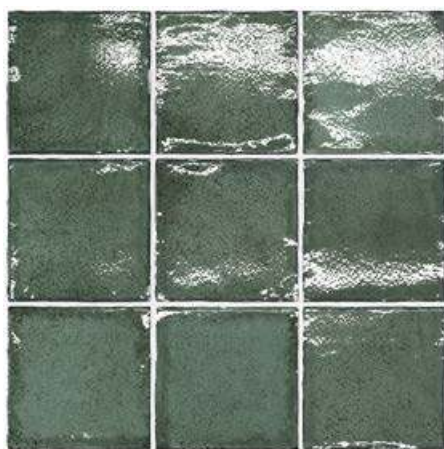

Ash Blue  
27607 EQ-3

Thistle Blue  
27611 EQ-3

Black  
27615 EQ-3

10 x 10 cm  
4" x 4"

White  
27599 EQ-3

Dusty Pink  
27605 EQ-3

Rosewood  
27601 EQ-3

Matcha  
27600 EQ-3

Pine Green  
27603 EQ-3

Smoke  
27604 EQ-3

Ash Blue  
27598 EQ-3

Thistle Blue  
27602 EQ-3

Black  
27606 EQ-3

Altea

Altea Black 10 x 10 cm / 4" x 4"

Altea