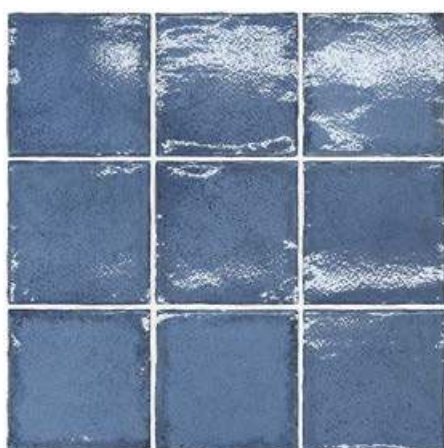

Ash Blue  
27607 EQ-3

Thistle Blue  
27611 EQ-3

Black  
27615 EQ-3

10 x 10 cm  
4" x 4"

White  
27599 EQ-3

Dusty Pink  
27605 EQ-3

Rosewood  
27601 EQ-3

Matcha  
27600 EQ-3

Pine Green  
27603 EQ-3

Smoke  
27604 EQ-3

Ash Blue  
27598 EQ-3

Thistle Blue  
27602 EQ-3

Black  
27606 EQ-3

Altea

Altea Black 10 x 10 cm / 4" x 4"

Altea