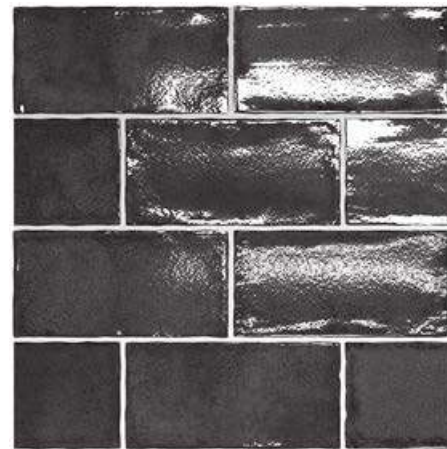

La línea roja indica la superficie esmaltada  
The glazed surface is indicated by a red line

Die rote Linie zeigt die glasierte Fläche an  
La ligne rouge indique la surface émaillée.

# Altea

7,5 x 15 cm  
3" x 6"

White  
27608 EQ-3

Dusty Pink  
27614 EQ-3

Rosewood  
27610 EQ-3

Matcha  
27609 EQ-3

Pine Green  
27612 EQ-3

Smoke  
27613 EQ-3

Ash Blue  
27607 EQ-3

Thistle Blue  
27611 EQ-3

Black  
27615 EQ-3

10 x 10 cm  
4" x 4"

White  
27599 EQ-3

Dusty Pink  
27605 EQ-3

Rosewood  
27601 EQ-3

Matcha  
27600 EQ-3