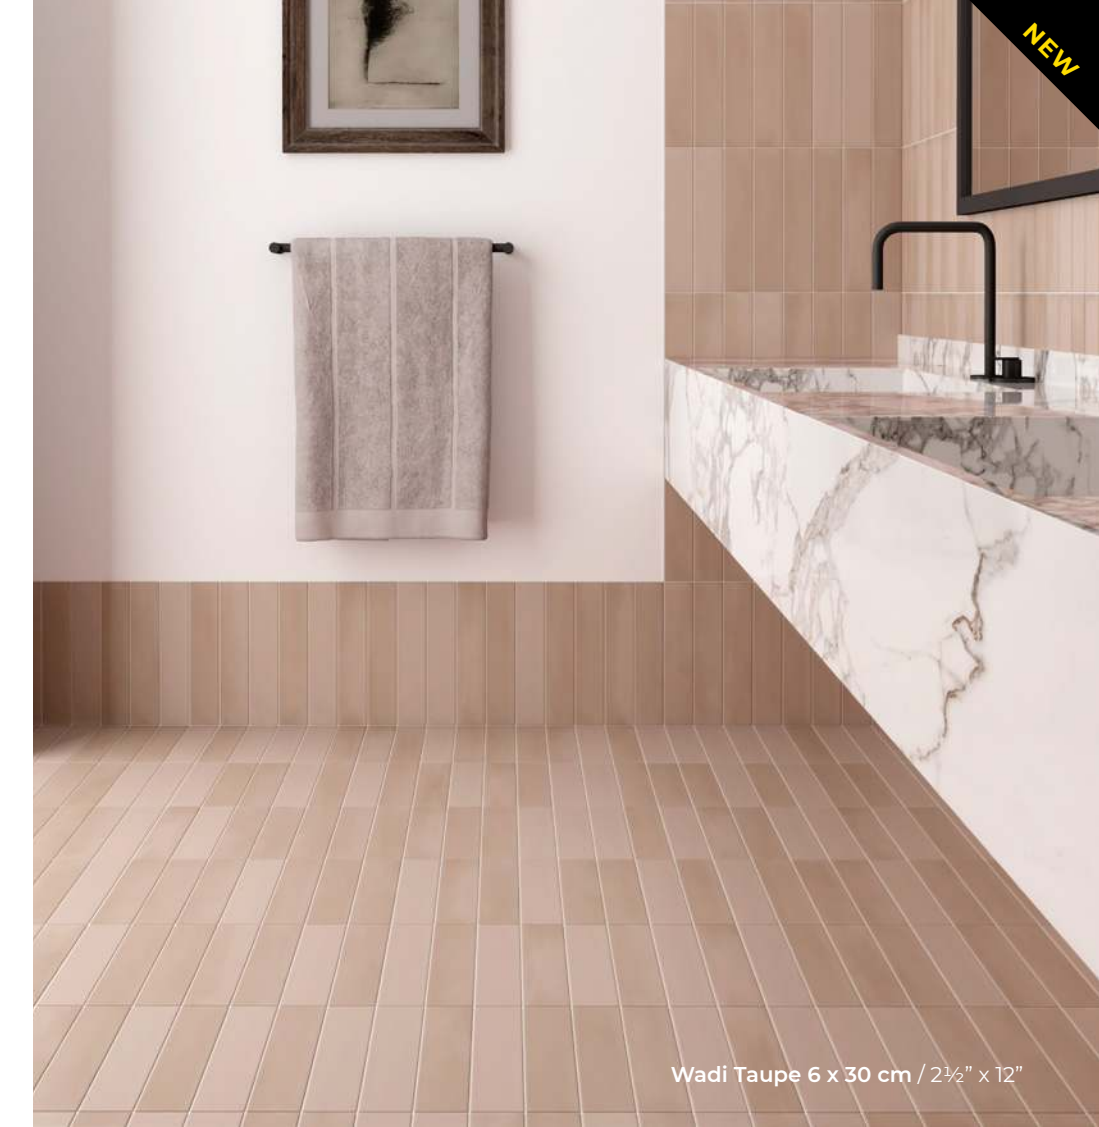

Porcelánico · Pavimento / Porcelain tile · Floor tile
Feinsteinzeug · Böden / Gres Cérame · Carrelage de sol

Formatos
Sizes / Formate / Formats

6 x 30 cm
2 1/2" x 12"

6 x 30 cm
2 1/2" x 12"

Snow	30052EQ-4	Decor Snow	30067EQ-6
Beige	30053EQ-4	Decor Beige	30068EQ-6
Stone	30059EQ-4	Decor Stone	30173EQ-6
Taupe	30057EQ-4	Decor Taupe	30172EQ-6
Noir	30060EQ-4	Decor Noir	30174EQ-6
Terra	30061EQ-4	Decor Terra	30175EQ-6
Indaco	30056EQ-4	Decor Indaco	30171EQ-6
Mint	30058EQ-4	Decor Mint	30176EQ-6
Garnet	30055EQ-4	Decor Garnet	30170EQ-6
Pine	30054EQ-4	Decor Pine	30069EQ-6

Decorados / Decors / Dekorfliese / Pièce décorée

*11 diseños diferentes / 11 different designs / 11 verschiedene Designs / 11 designs différents

* Estos modelos están compuestos por diseños diferentes que se sirven en la misma caja de modo aleatorio.

* These models are made up of different designs, packaged randomly in the same box.

* Ces modèles sont composés par des designs différents qui sont présentés dans le même carton de façon aléatoire.