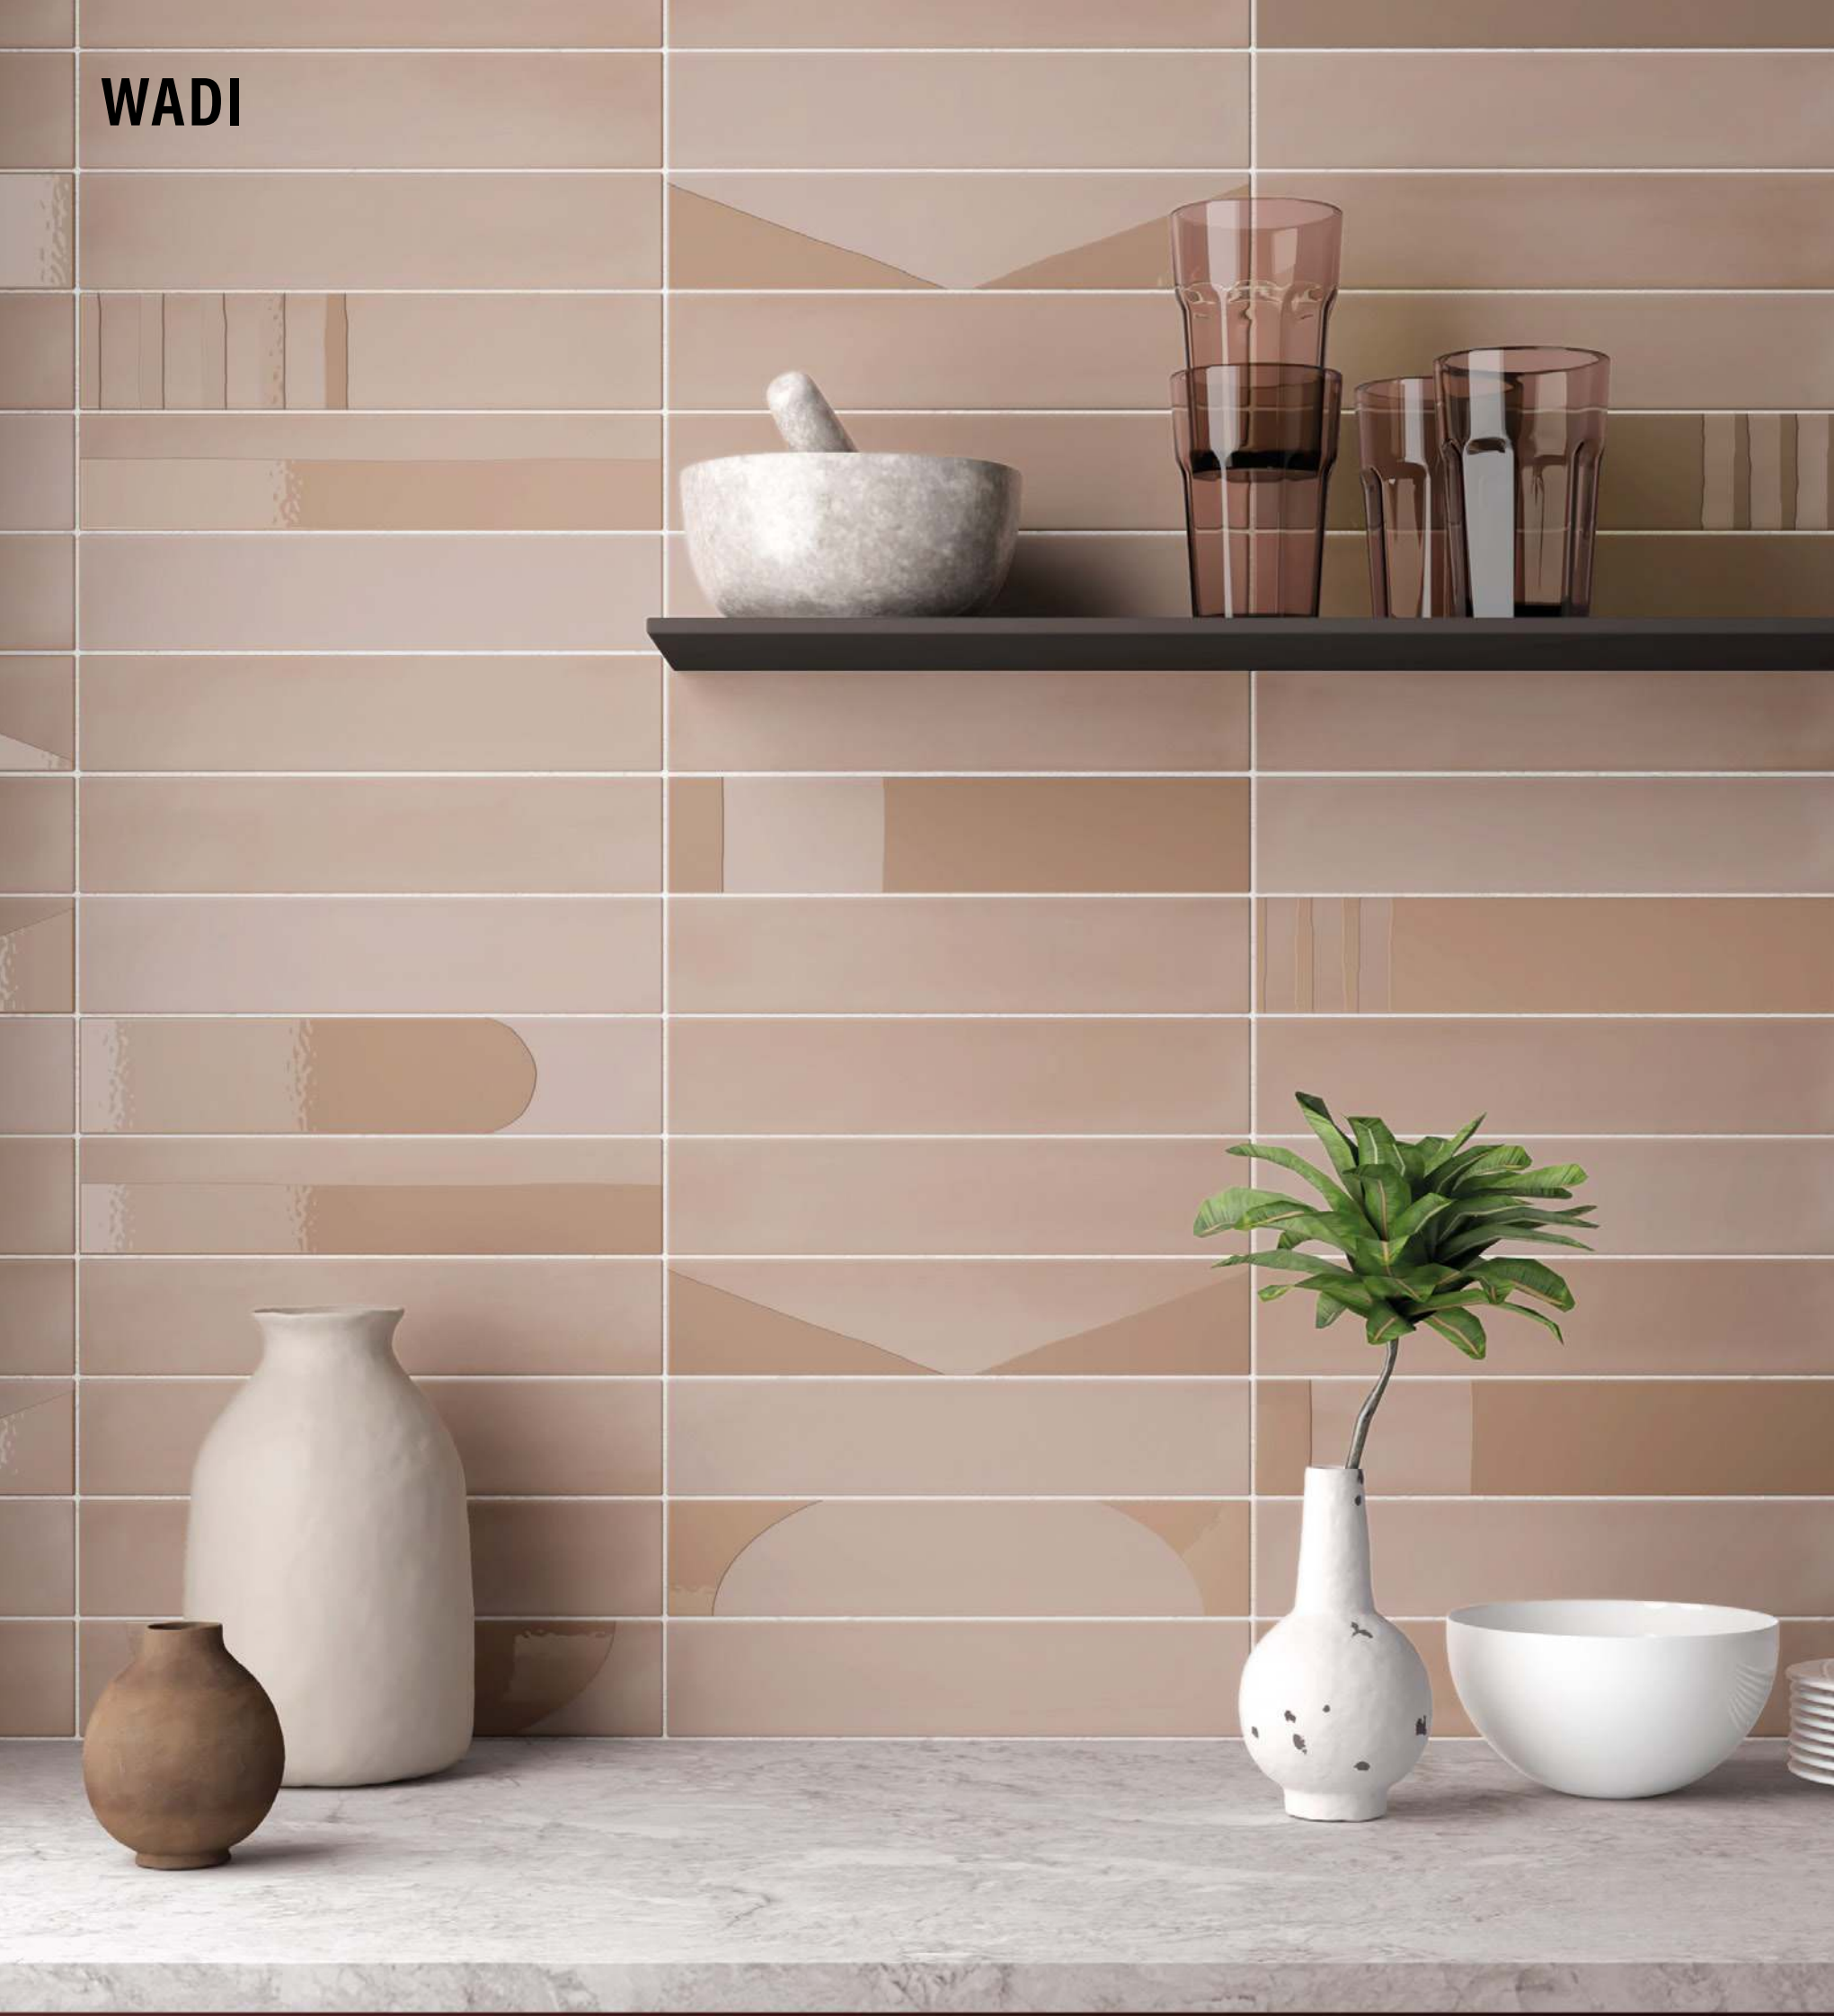

Wadi Snow 6 x 30 cm 2½" x 12"

EQUIPE

Wadi Stone 6 x 30 cm 2½" x 12"

WADI

Wadi Stone 6 x 30 cm 2 1/2" x 12"

EQUIPE

Wadi Stone + Decor Stone 6 x 30 cm / 2 1/2" x 12"

WADI

Wadi Taube + Decor Taube 6 x 30 cm 2 1/2" x 12"

EQUIPE

Wadi Beige 6 x 30 cm / 2 1/2" x 12"

WADI

EQUIPE

WADI

Wadi Noir + Garnet + Stone 6 x 30 cm 2 1/2" x 12"

EQUIPE