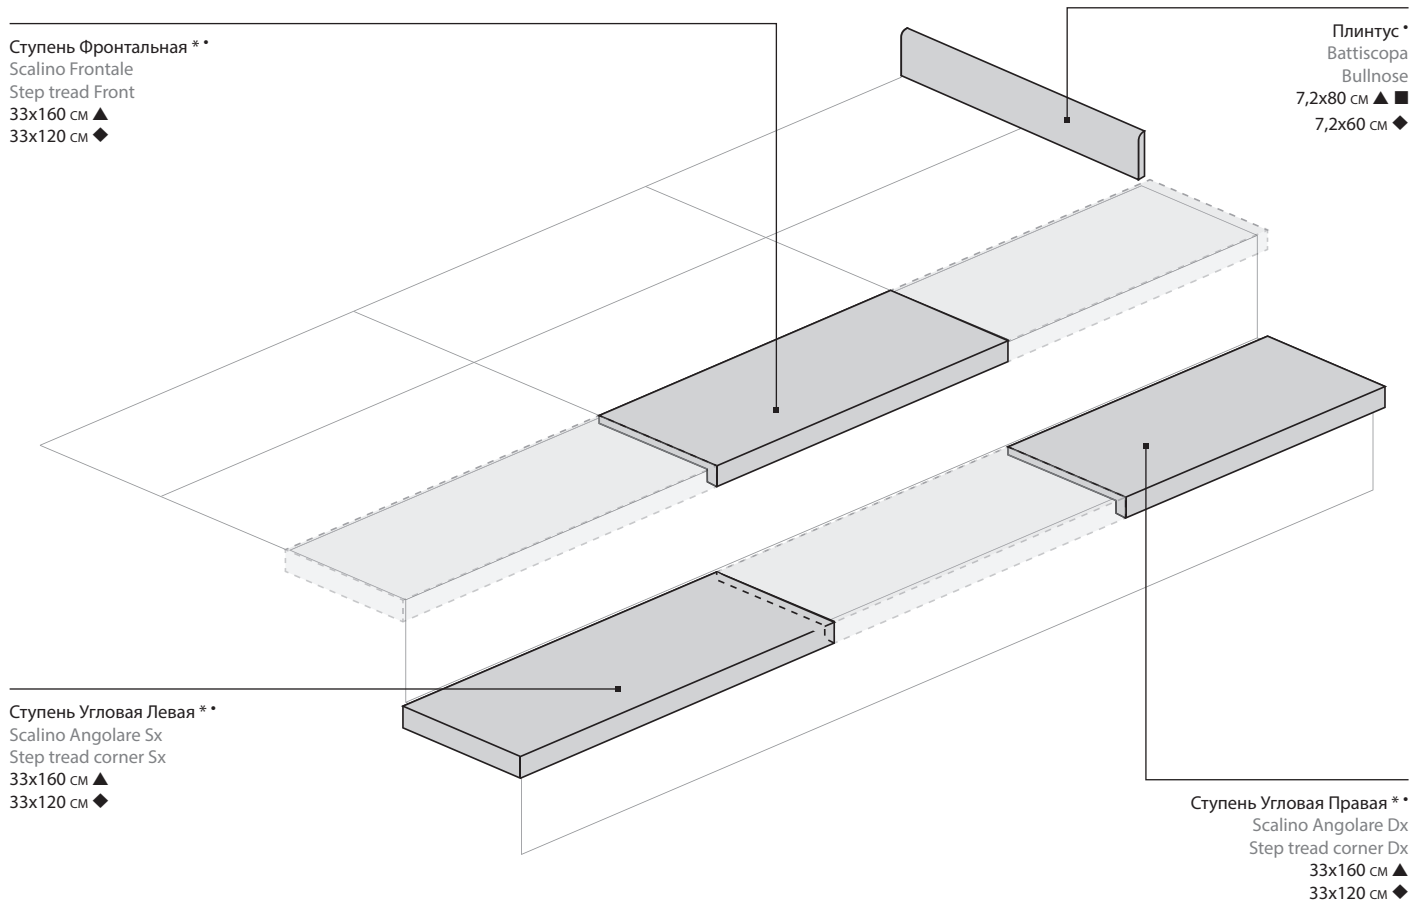

КЕРАМОГРАНИТ ОКРАШЕННЫЙ В МАССЕ
GRES PORCELLANATO COLORATO IN MASSA
FULL BODY COLOURED PORCELAIN STONEWARE

СПЕЦИАЛЬНЫЕ ИЗДЕЛИЯ / PEZZI SPECIALI / TRIM PIECES

- ▲ Натуральный и Реттифицированный / Naturale e Rettificato / Matt and Rectified
- Патинированный и Реттифицированный / Cerato e Rettificato / Honed Satin and Rectified
- Люкс и Реттифицированный / Lux e Rettificato / Lux and Rectified

* Производится под заказ / Prodotto su richiesta / Made on request

• Имеется во всех цветах / Disponibile in tutti i colori / Available in all colors