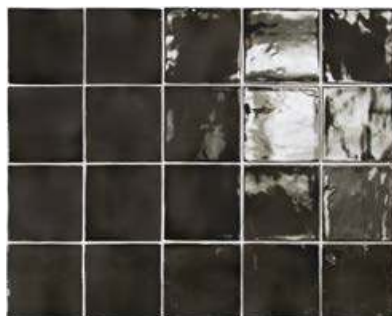

La línea roja indica la superficie esmaltada / Die rote Linie zeigt die glasierte Fläche an /
The glazed surface is indicated by a red line / La ligne rouge indique la surface émaillée.

Embalaje / Packing / Verpackung / Emballage

10 x 10 cm
4" x 4"

White
26919 EQ-3

Beige Argile
26913 EQ-3

Blush Pink
26914 EQ-3

Blue Moon
26911 EQ-3

Mint
26912 EQ-3

Glacier
26915 EQ-3

Basil Green
26918 EQ-3

Ocean Blue
26920 EQ-3

Mercury Grey
26917 EQ-3

Black
26916 EQ-3

7,5 x 15 cm
3" x 6"

White
26909 EQ-3

Beige Argile
26903 EQ-3

Blush Pink
26904 EQ-3

Blue Moon
26901 EQ-3