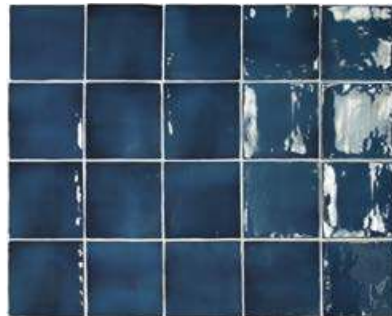

La línea roja indica la superficie esmaltada / Die rote Linie zeigt die glasierte Fläche an /
The glazed surface is indicated by a red line / La ligne rouge indique la surface émaillée.

Embalaje / Packing / Verpackung / Emballage

10 x 10 cm
4" x 4"

White
26919 EQ-3

Beige Argile
26913 EQ-3

Blush Pink
26914 EQ-3

Blue Moon
26911 EQ-3

Mint
26912 EQ-3

Glacier
26915 EQ-3

Basil Green
26918 EQ-3

Ocean Blue
26920 EQ-3

Mercury Grey
26917 EQ-3

Black
26916 EQ-3

7,5 x 15 cm
3" x 6"

White
26909 EQ-3

Beige Argile
26903 EQ-3

Blush Pink
26904 EQ-3

Blue Moon
26901 EQ-3