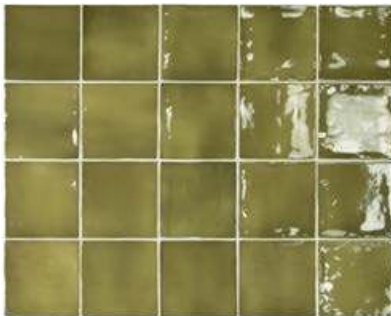

La línea roja indica la superficie esmaltada / Die rote Linie zeigt die glasierte Fläche an /
The glazed surface is indicated by a red line / La ligne rouge indique la surface émaillée.

Embalaje / Packing / Verpackung / Emballage

10 x 10 cm
4" x 4"

White
26919 EQ-3

Beige Argile
26913 EQ-3

Blush Pink
26914 EQ-3

Blue Moon
26911 EQ-3

Mint
26912 EQ-3

Glacier
26915 EQ-3

Basil Green
26918 EQ-3

Ocean Blue
26920 EQ-3

Mercury Grey
26917 EQ-3

Black
26916 EQ-3

7,5 x 15 cm
3" x 6"

White
26909 EQ-3

Beige Argile
26903 EQ-3

Blush Pink
26904 EQ-3

Blue Moon
26901 EQ-3