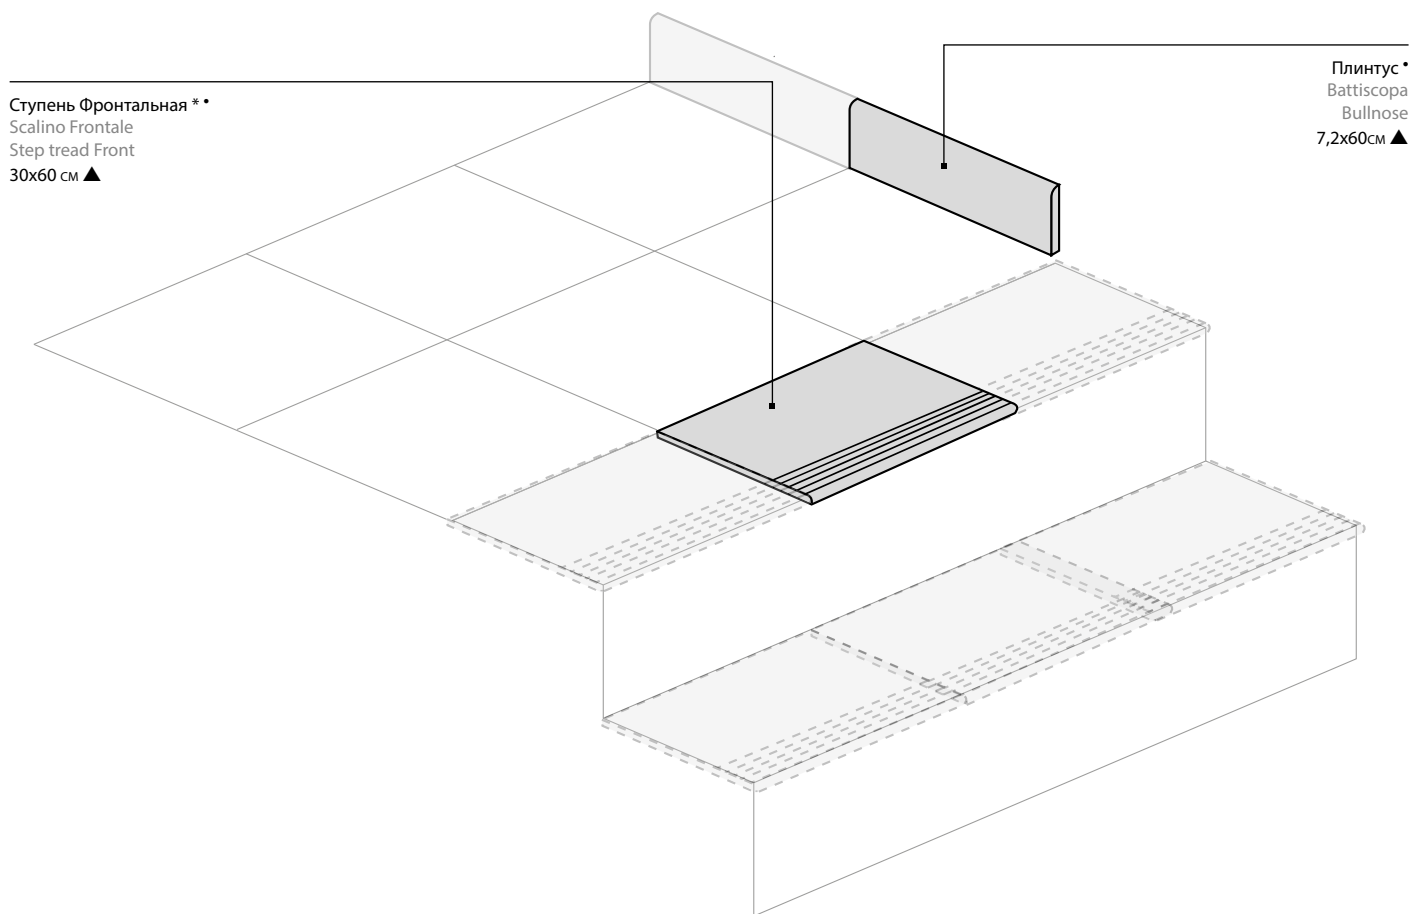

КЕРАМОГРАНИТ ОКРАШЕННЫЙ В МАССЕ
GRES PORCELLANATO COLORATO IN MASSA
FULL BODY COLOURED PORCELAIN STONEWARE

СПЕЦИАЛЬНЫЕ ИЗДЕЛИЯ / PEZZI SPECIALI / TRIM PIECES

Ступень Фронтальная **
Scalino Frontale
Step tread Front
30x60 см ▲

Плнтус *
Battiscopa
Bullnose
7,2x60см ▲

▲ Натуральный и Реттифицированный / Naturale e Rettificato / Matt and Rectified

* Производится под заказ / Prodotto su richiesta / Made on request

• Имеется во всех цветах / Disponibile in tutti i colori / Available in all colors