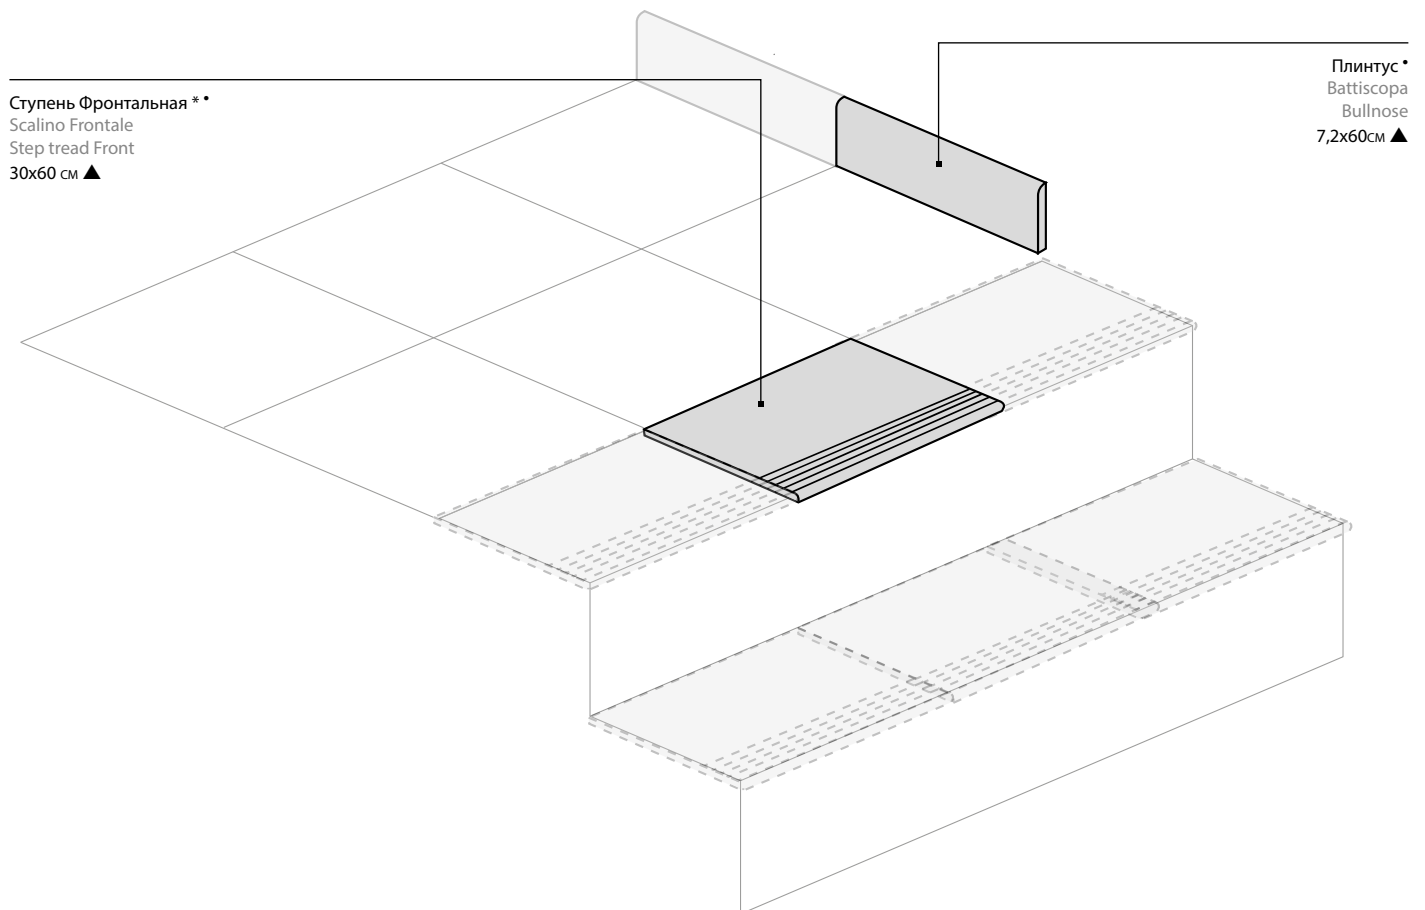

СПЕЦИАЛЬНЫЕ ИЗДЕЛИЯ / PEZZI SPECIALI / TRIM PIECES

Ступень Фронтальная\*\*  
Scalino Frontale  
Step tread Front  
30x60 см ▲

Плинтус\*  
Battiscopa  
Bullnose  
7,2x60см ▲

▲ Натуральный и Реттифицированный / Naturale e Rettificato / Matt and Rectified