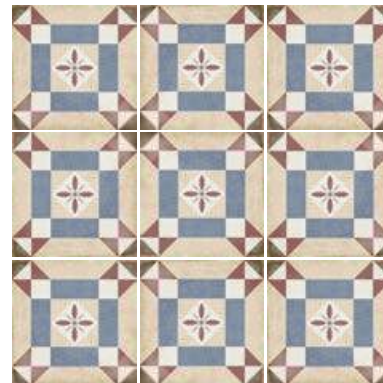

## FORMATOS / SIZES

EMBASSY COLOUR  
 24409 EQ-5

EMPIRE COLOUR  
 24400 EQ-5

TURIN COLOUR  
 24403 EQ-5

APOLLO COLOUR  
 24401 EQ-5

FOLIES BERGÈRE  
 24406 EQ-5

LYS COLOUR  
 24399 EQ-5

FORMATO SIZE	Kg/pza kg/pieces	caja / box			palet / pallet			
		piezas pieces	Kg	m <sup>2</sup> sqm	piezas pieces	kg/palet kg/pallet	m <sup>2</sup> sqm	cajas boxes
20 x 20 cm. 8" x 8"	0,77	25	19,35	1,00	1.500	1.181	60	60