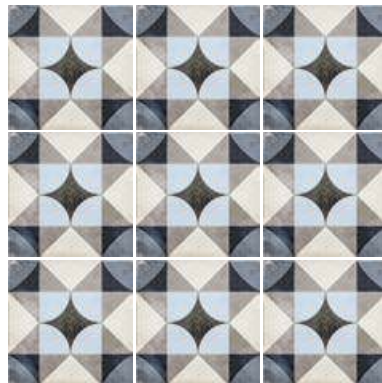

**PÀDUA PINK**  
24407 EQ-5

**LA RAMBLA BISCUIT**  
24408 EQ-5

**ARCADE BLUE**  
24411 EQ-5

**PALAIS BLUE**  
24410 EQ-5

**ALAMEDA COLOUR\***  
24412 EQ-5

FORMATO SIZE	Kg/pza kg/pieces	caja / box			palet / pallet			
		piezas pieces	Kg	m <sup>2</sup> sqm	piezas pieces	kg/palet kg/pallet	m <sup>2</sup> sqm	cajas boxes
20 x 20 cm. 8" x 8"	0,77	25	19,35	1,00	1.500	1.181	60	60