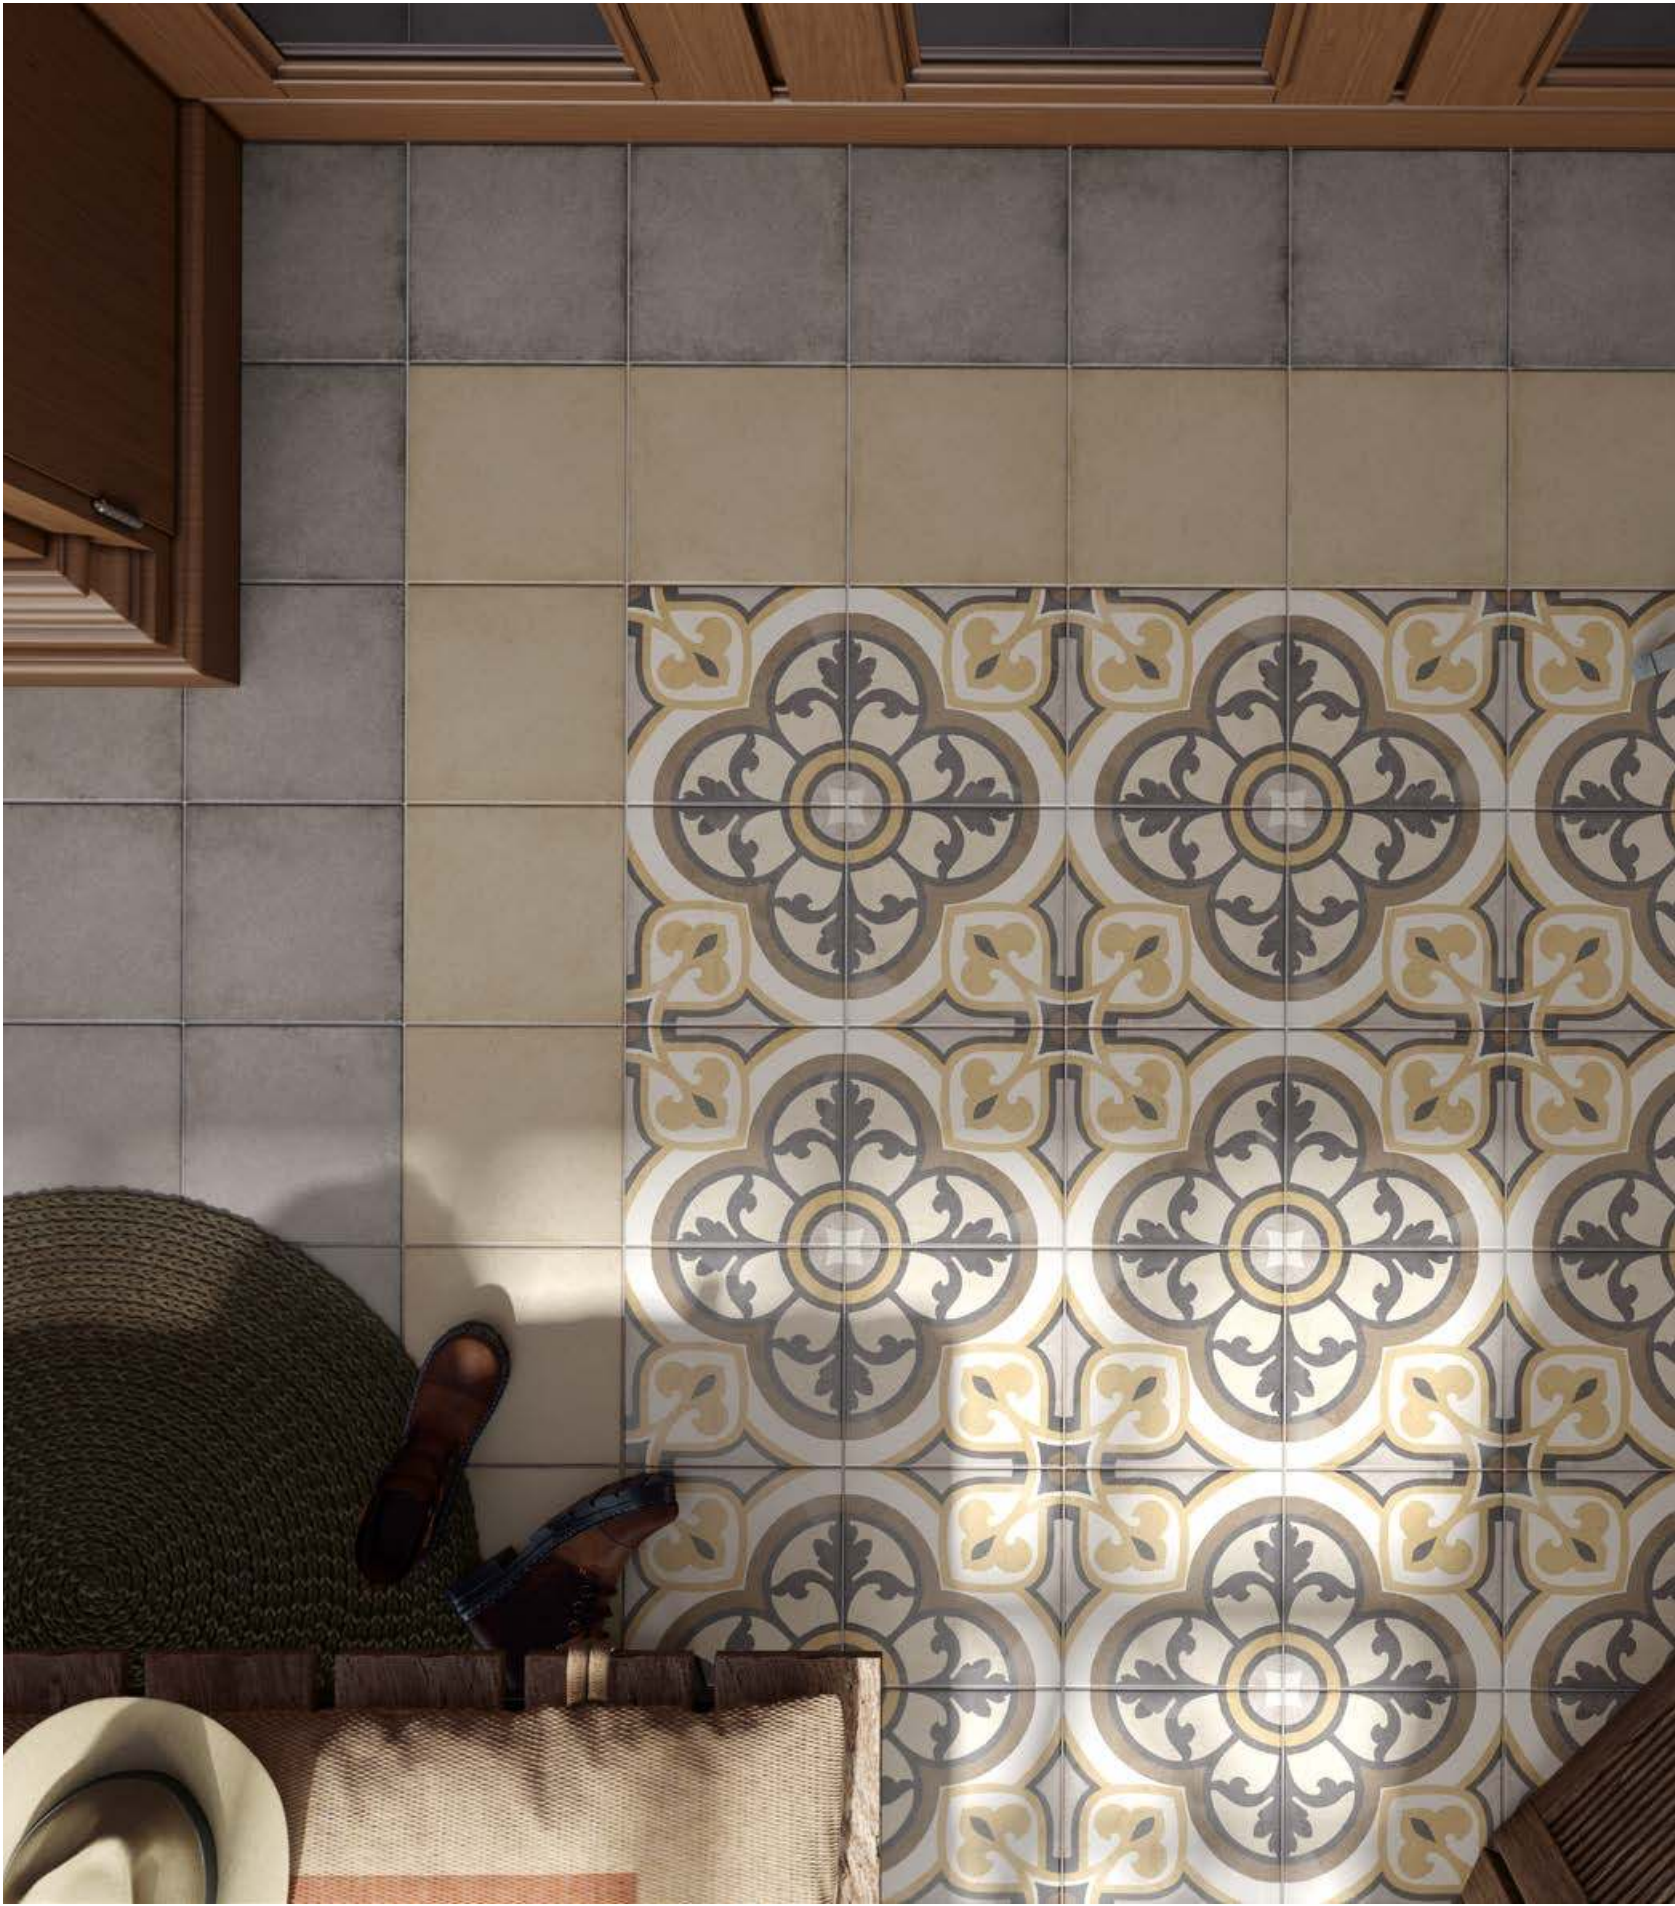

Art Nouveau Grey, Coral Pink / La Rambla Grey 20 x 20 cm / 8" x 8"

ART NOUVEAU

PORCELÁNICO+MATE
PORCELAIN TILE+MATT

Art Nouveau Grey, Biscuit / Majestic Colour 20 x 20 cm / 8" x 8"