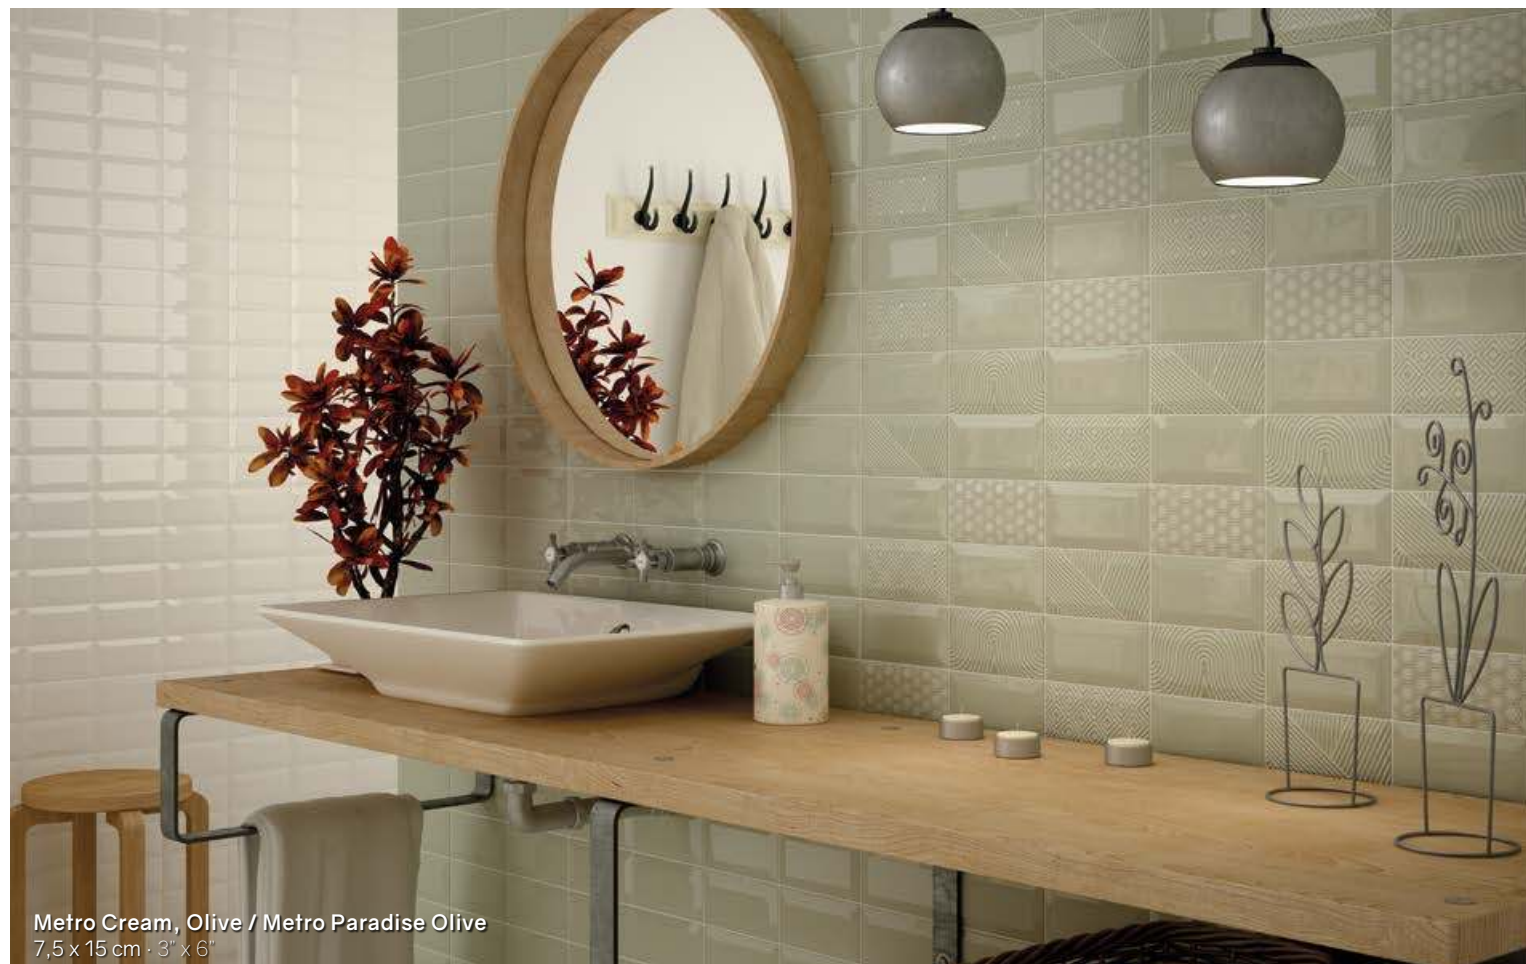

BLUE
21289 **EQ-0**

7,5x7,5 cm / 3" x 3"

WHITE
13959 **EQ-21**

Metro Cream, Olive / Metro Paradise Olive
7,5 x 15 cm · 3" x 6"

Paradise 7,5x15 cm / 3" x 6"

Patchwork 7,5x15 cm / 3" x 6"

COLOURS*
20922 EQ-10D