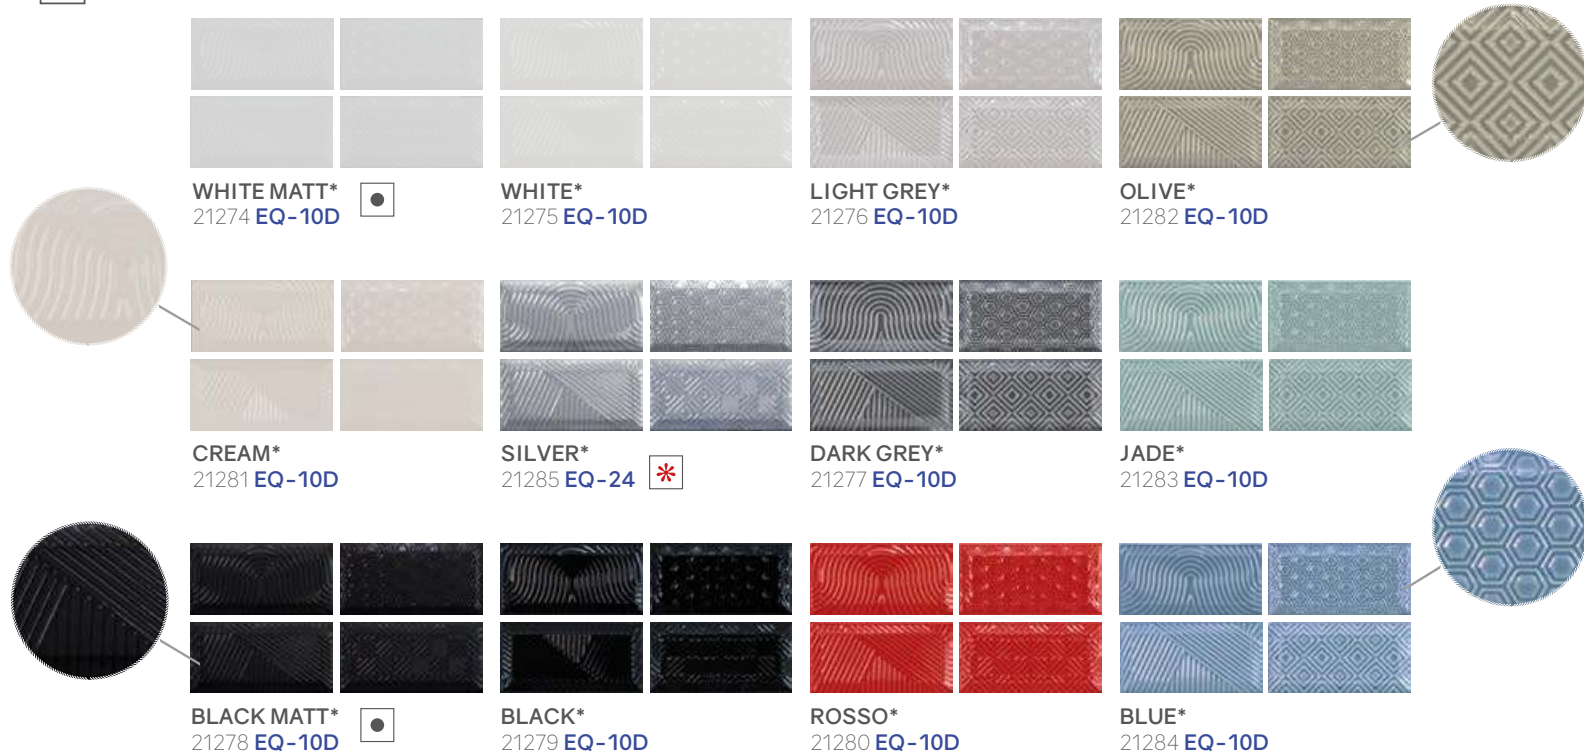

OLIVE
21287 **EQ-0**

CREAM
12737 **EQ-0**

SILVER
14060 **EQ-24**

DARK GREY
20903 **EQ-0**

JADE
21288 **EQ-0**

BLACK MATT
14263 **EQ-1**

BLACK
12736 **EQ-1**

ROSSO
14059 **EQ-2**

BLUE
21289 **EQ-0**

7,5x7,5 cm / 3" x 3"

WHITE
13959 **EQ-21**

Metro Cream, Olive / Metro Paradise Olive
7,5 x 15 cm · 3" x 6"

Paradise 7,5x15 cm / 3" x 6"

Patchwork 7,5x15 cm / 3" x 6"

COLOURS*
20922 EQ-10D