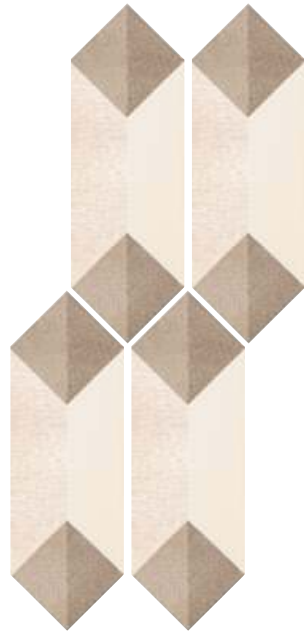

Kite

EQUIPE

EQUIPE

2

Kite

10x30 cm.
4" x 12"

Kite Black / deco Patchwork Kite B&W

Kite

EQUIPE

6

10x30 cm.
4" x 12"

White 10x30
22986 EQ-5

Gesso 10x30
22990 EQ-5

Light Grey 10x30
22988 EQ-5

Caramel 10x30
22991 EQ-5

Dark Grey 10x30
22989 EQ-5

Taupe 10x30
22992 EQ-5

Black 10x30
22987 EQ-5

Patchwork Kite B&W 10x30
22997 EQ-10D

<0,5% Bl₃

>1300 N

7

3

5

FORMATO / SIZE	Kg/pza	pzs	Kg	m ²	pzs	Kg	m ²	cajas
10 x 30 cm. 4" x 12"	0,470	40	18,80	1,00	2.400	1.128	60	60

Arrow Grey 10x30
22996 EQ-10D

Arrow Beige 10x30
22995 EQ-10D

Century Grey 10x30
22993 EQ-10D

Century Beige 10x30
22994 EQ-10D