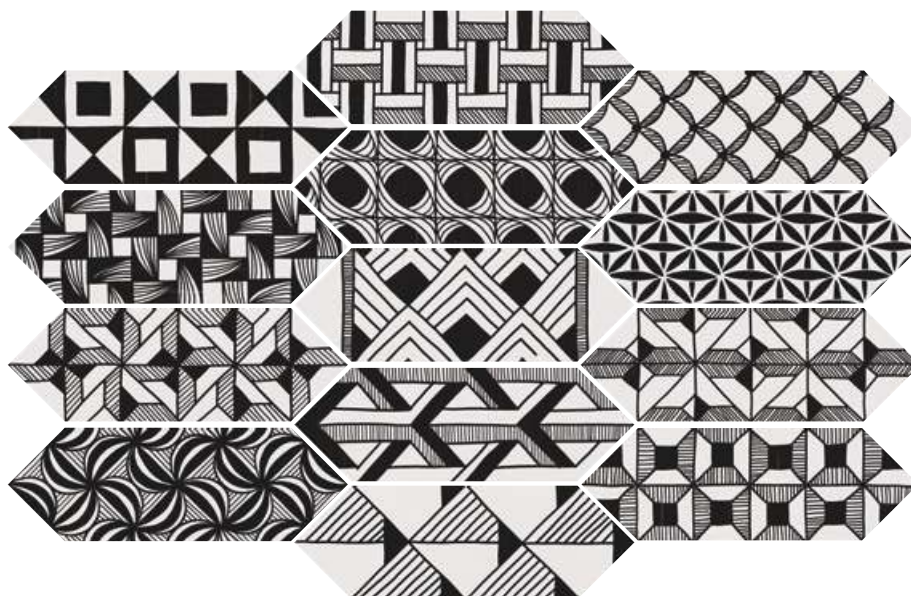

EQUIPE

6

10x30 cm.
4" x 12"

White 10x30
22986 EQ-5

Gesso 10x30
22990 EQ-5

Light Grey 10x30
22988 EQ-5

Caramel 10x30
22991 EQ-5

Dark Grey 10x30
22989 EQ-5

Taupe 10x30
22992 EQ-5

Black 10x30
22987 EQ-5

Patchwork Kite B&W 10x30
22997 EQ-10D

<0,5% Bl₃

>1300 N

7

3

5

FORMATO / SIZE	Kg/pza	pzs	Kg	m ²	pzs	Kg	m ²	cajas
10 x 30 cm. 4" x 12"	0,470	40	18,80	1,00	2.400	1.128	60	60

Arrow Grey 10x30
22996 EQ-10D

Arrow Beige 10x30
22995 EQ-10D

Century Grey 10x30
22993 EQ-10D

Century Beige 10x30
22994 EQ-10D