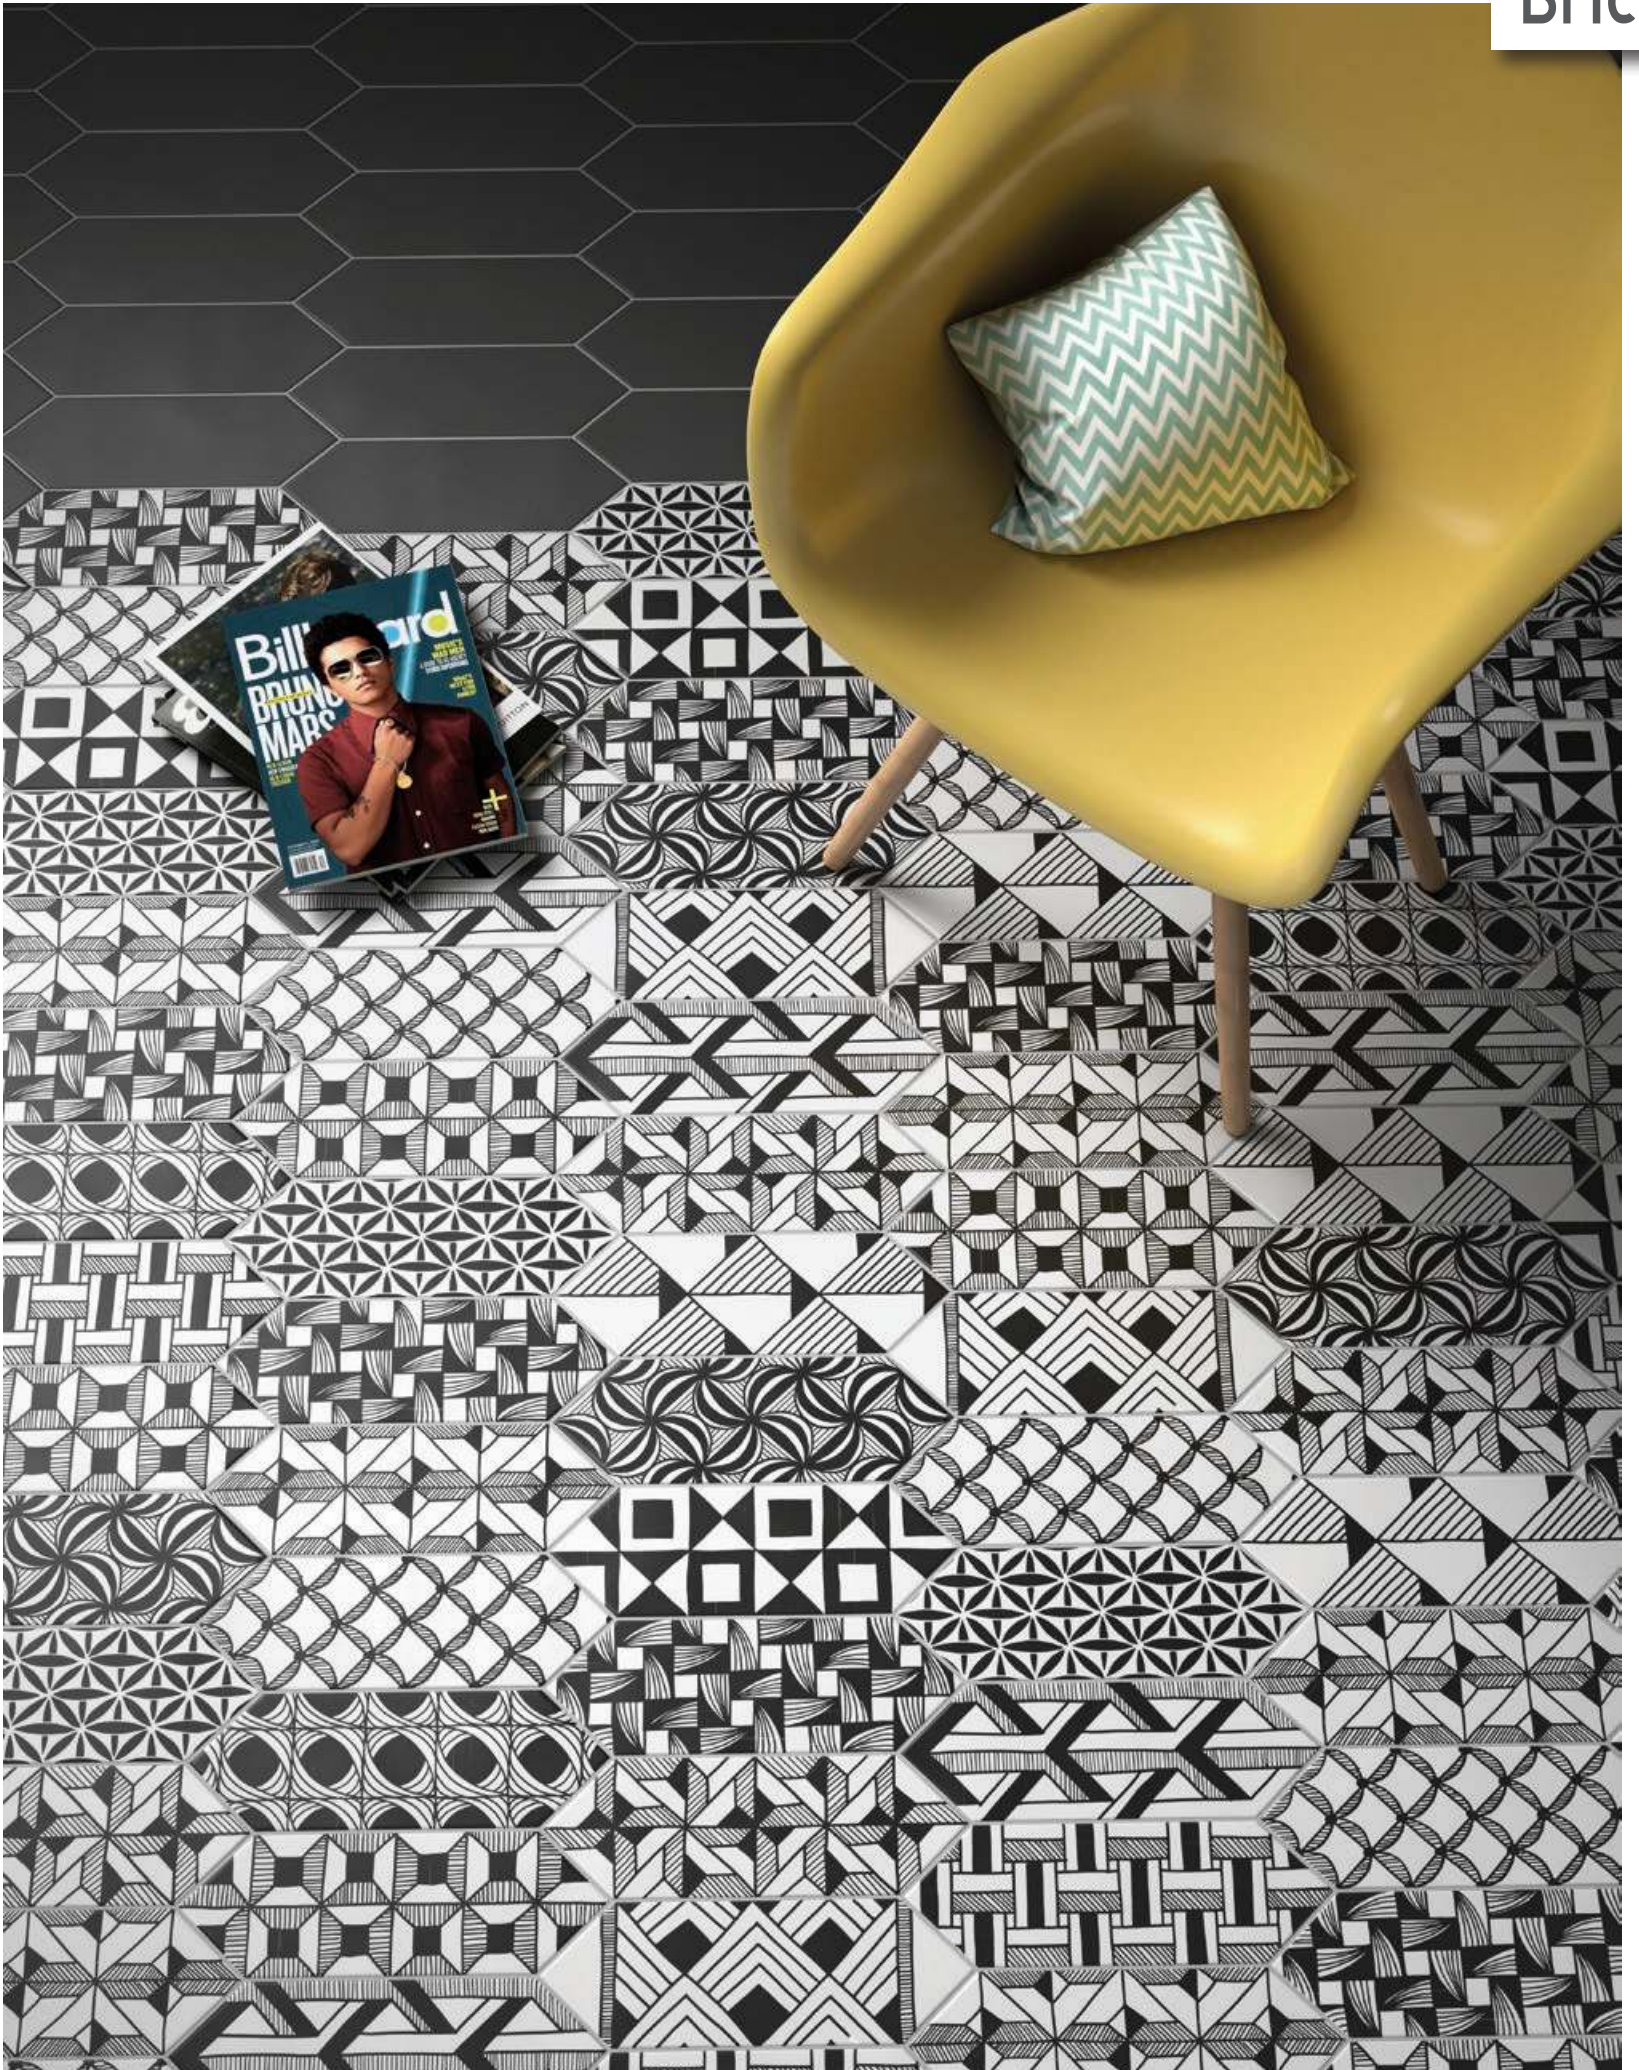

Kite

EQUIPE

EQUIPE

2

Kite

10x30 cm.
4" x 12"

Kite Black / deco Patchwork Kite B&W

Kite

EQUIPE

6

10x30 cm.
4" x 12"

White 10x30
22986 EQ-5

Gesso 10x30
22990 EQ-5

Light Grey 10x30
22988 EQ-5

Caramel 10x30
22991 EQ-5

Dark Grey 10x30
22989 EQ-5

Taupe 10x30
22992 EQ-5

Black 10x30
22987 EQ-5

Patchwork Kite B&W 10x30
22997 EQ-10D

<0,5% Bl₃

>1300 N

7

3

5

FORMATO / SIZE	Kg/pza	pzs	Kg	m ²	pzs	Kg	m ²	cajas
10 x 30 cm. 4" x 12"	0,470	40	18,80	1,00	2.400	1.128	60	60

Arrow Grey 10x30
22996 EQ-10D

Arrow Beige 10x30
22995 EQ-10D

Century Grey 10x30
22993 EQ-10D

Century Beige 10x30
22994 EQ-10D