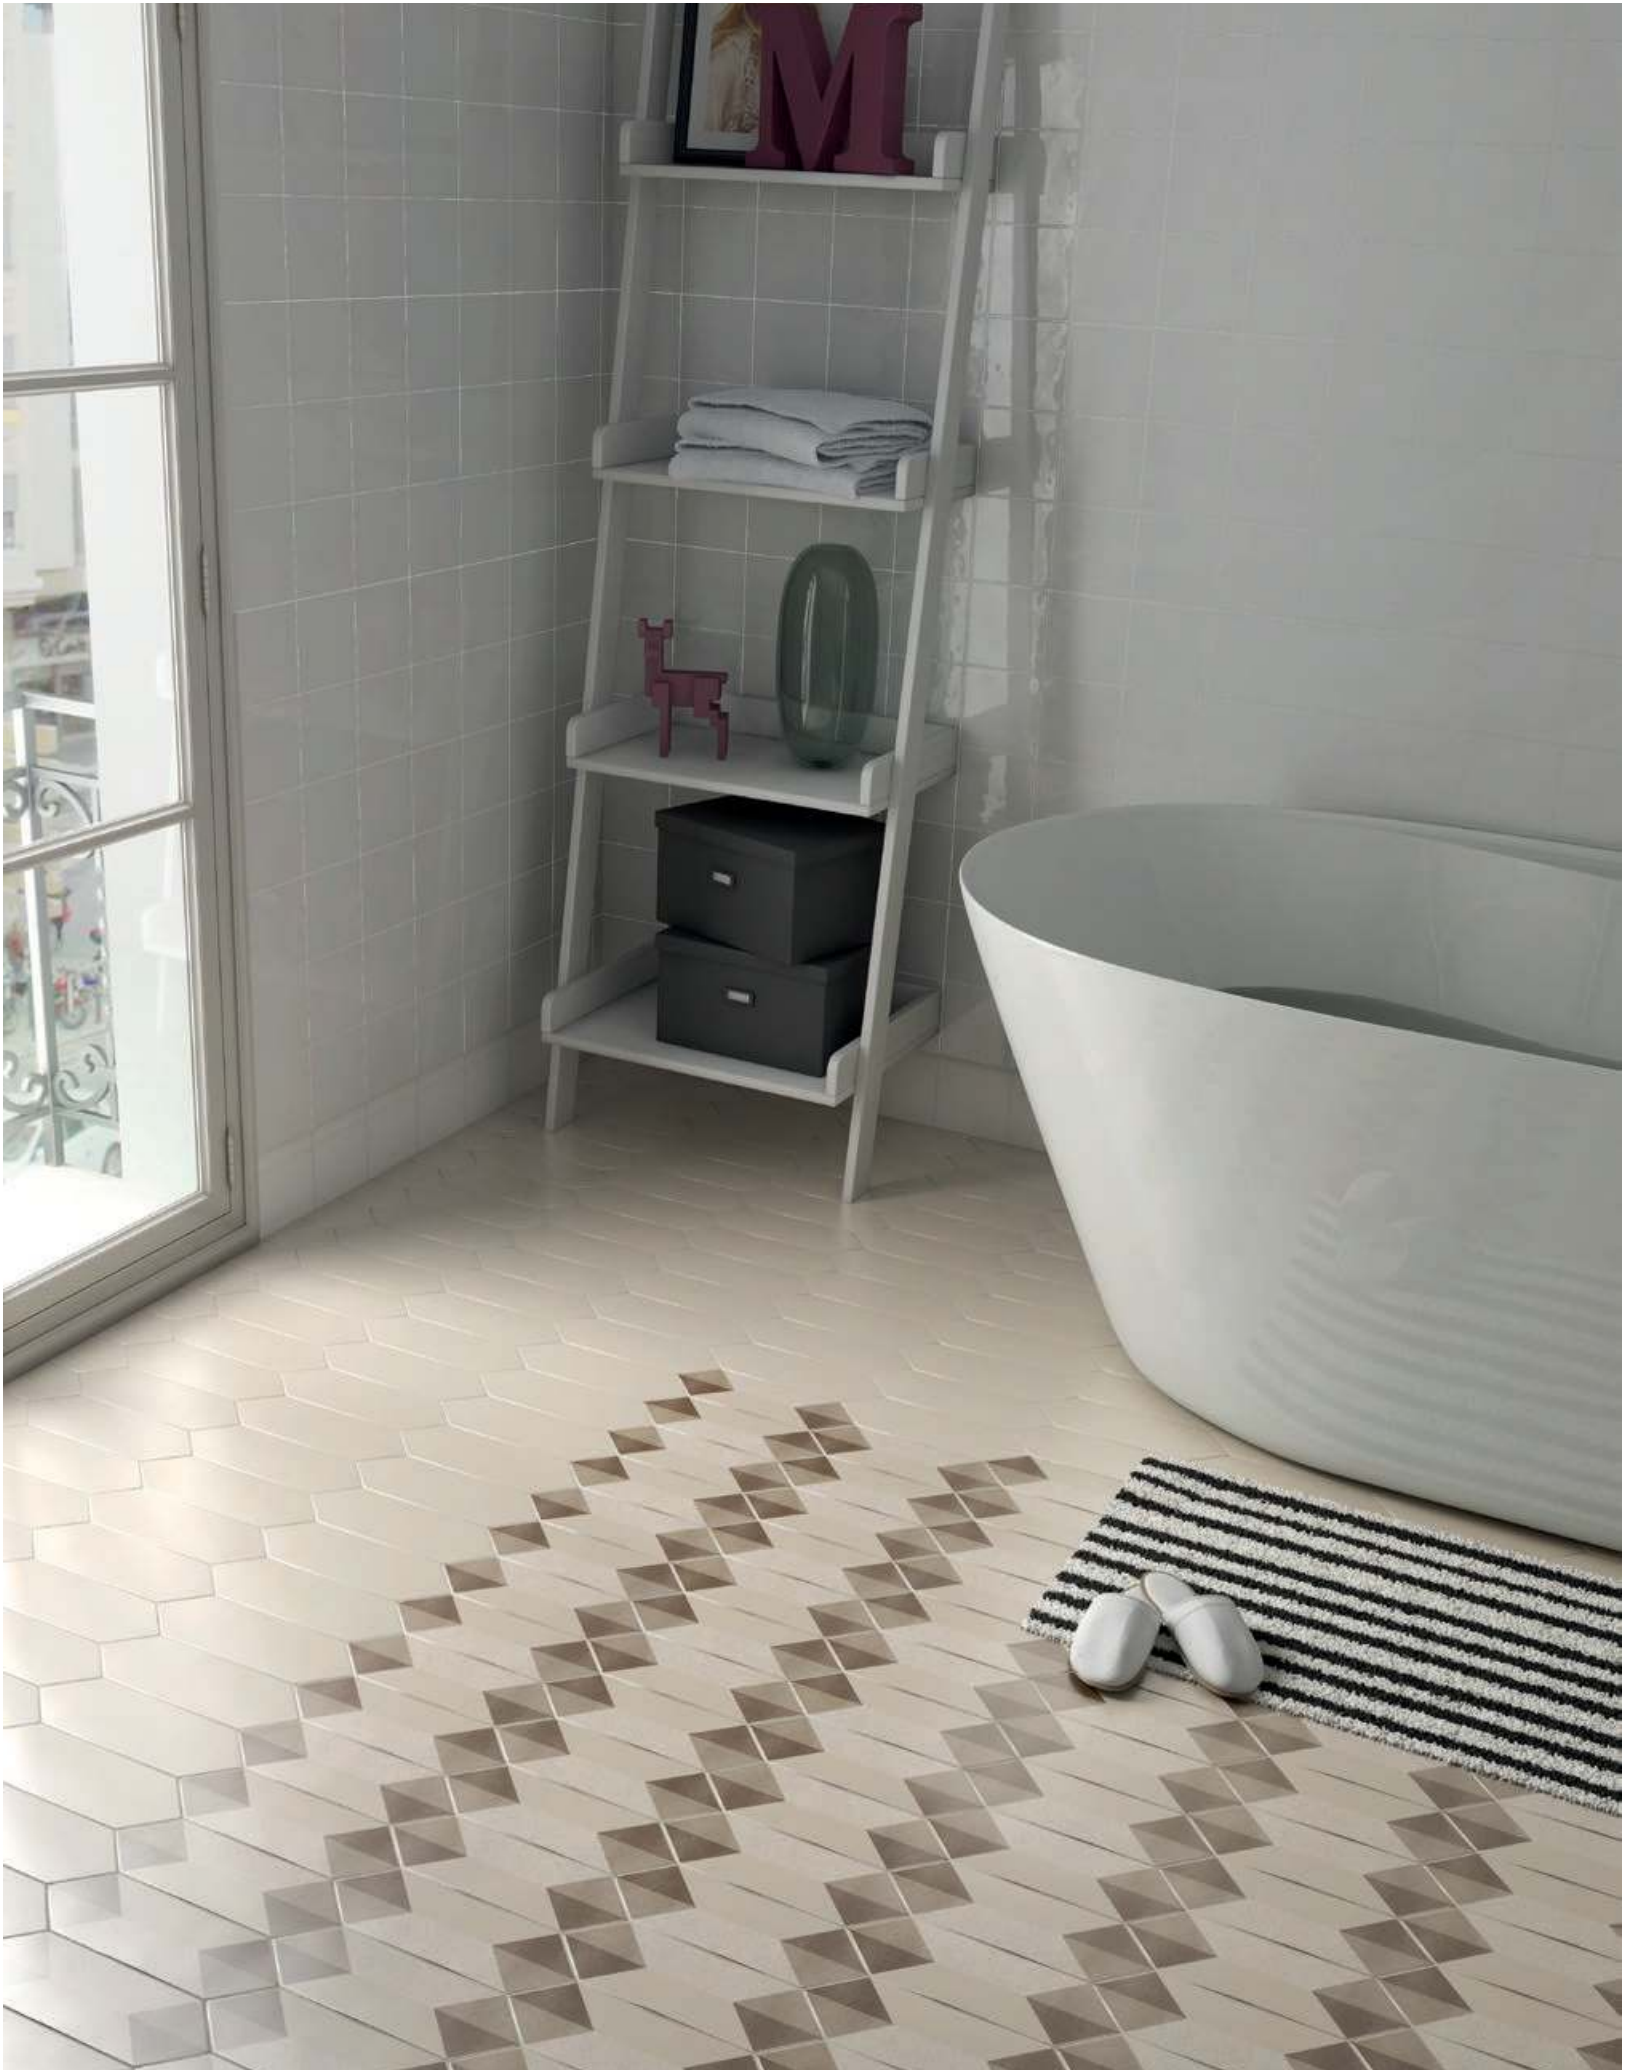

Kite

EQUIPE

EQUIPE

2

Kite

10x30 cm.
4" x 12"

Kite Black / deco Patchwork Kite B&W

Kite

EQUIPE

6

10x30 cm.
4" x 12"

White 10x30
22986 EQ-5

Gesso 10x30
22990 EQ-5

Light Grey 10x30
22988 EQ-5

Caramel 10x30
22991 EQ-5

Dark Grey 10x30
22989 EQ-5