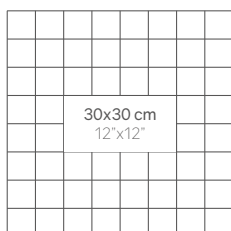

Urban 20x20 cm / 8" x 8" · 29,2x25,4 cm / 11 1/2" x 10"

Porcelánico · Porcelain tile