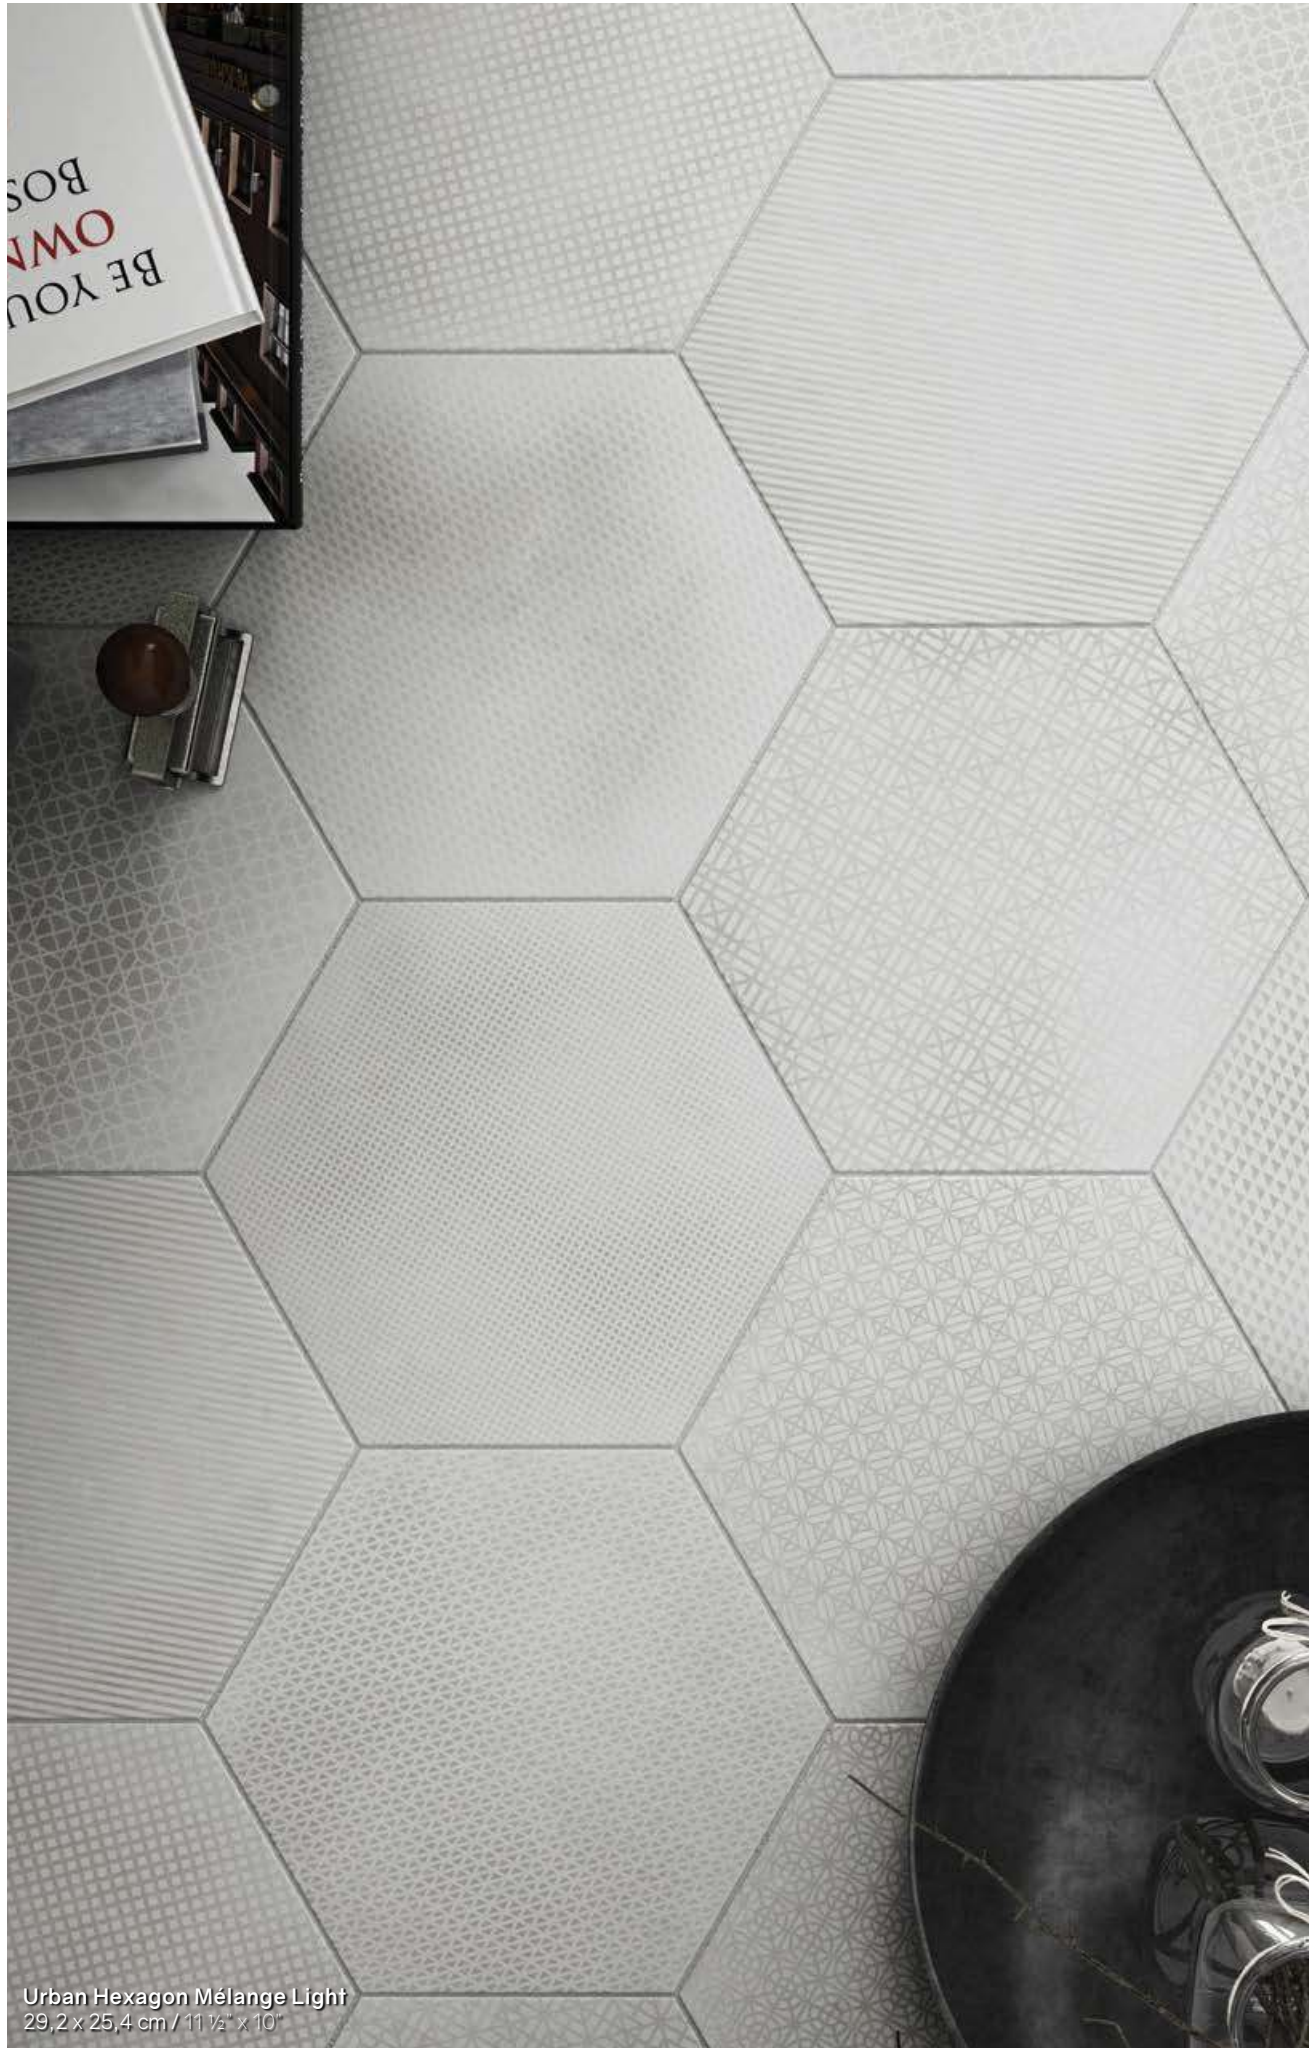

Urban Hexagon Mélange Light
29,2 x 25,4 cm / 11 1/2" x 10"