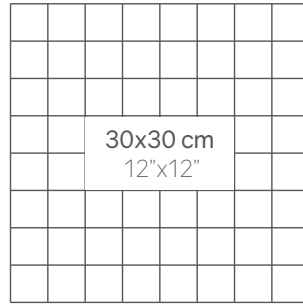

# Urban

Urban Hexagon Dark  
29,2 x 25,4 cm / 11 1/2" x 10"

URBAN

1. **Urban Silver** 20 x 20 cm / 8" x 8"  
**Urban Mosaic Silver** 30 x 30 cm / 12" x 12"

2. **Urban Hexagon Light**  
29,2 x 25,4 cm / 11 1/2" x 10"

## Mélange 29,2x25,4 cm / 11 ½" x 10"

**LIGHT\***  
23516  
EQ-10D

23522  
EQ-10D R10

**NATURAL\***  
23601  
EQ-10D

23605  
EQ-10D R10

FORMATO SIZE	Kg/pza kg/pieces	caja / box			palet / pallet			
		piezas pieces	Kg	m <sup>2</sup> sqm	piezas pieces	kg/palet kg/pallet	m <sup>2</sup> sqm	cajas boxes
29,2 x 25,4 cm. 11 ½" x 10"	1,080	9	9,95	0,5	864	975	48	96