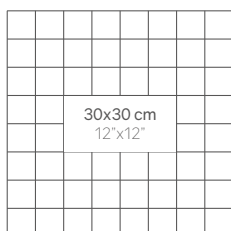

## MOSAICOS / MOSAICS \*

**LIGHT**  
23630  
EQ-30

**NATURAL**  
23632  
EQ-30

**NUT**  
23631  
EQ-30

FORMATO SIZE	Kg/pza kg/pieces	caja/box			palet/pallet			
		piezas pieces	Kg	m <sup>2</sup> sqm	piezas pieces	kg/palet kg/pallet	m <sup>2</sup> sqm	cajas boxes
20 x 20 cm. 8" x 8"	0,765	25	19,35	1,00	1.500	1.181	60	60
30 x 30 cm. 12" x 12"	1,700	10	17,23	0,9	480	847	43,2	48

**SILVER (\*)**  
23526  
EQ-3

23532  
EQ-4  R10

**DARK (\*)**  
23527  
EQ-3

23533  
EQ-4  R10

**SILVER**  
23628  
EQ-30

**DARK**  
23629  
EQ-30

Urban Light / Dark 20 x 20 cm / 8" x 8"

# Urban 20x20 cm / 8" x 8" · 29,2x25,4 cm / 11 1/2" x 10"

Porcelánico · Porcelain tile