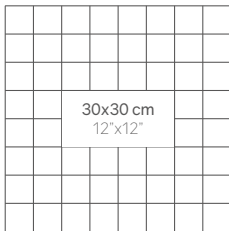

Urban 20x20 cm / 8" x 8" · 29,2x25,4 cm / 11 ½" x 10"

Porcelánico · Porcelain tile