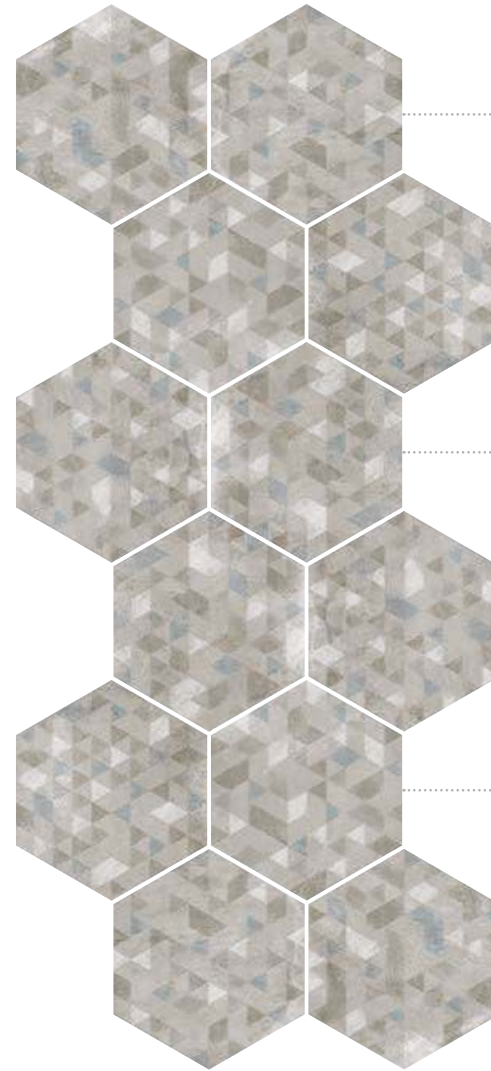

SILVER*
23615
EQ-10D

23616
EQ-10D R10