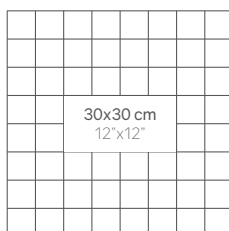

# URBAN

Urban Silver 20 x 20 cm / 8" x 8"  
Evolution Cream 7,5 x 15 cm / 3" x 6"  
Brick Village 6 x 24,6 cm / 2 1/2" x 10"

Urban Hexagon Silver 29,2 x 25,4 cm / 11 1/2" x 10"  
 Country Blanco 6,5 x 20 cm / 2 1/2" x 8"  
 London Blanco 5 x 20 cm / 2" x 8"

# URBAN

Urban Hexagon Mélange Silver  
29,2 x 25,4 cm / 11 1/2" x 10"

Urban Silver  
20 x 20 cm / 8" x 8"

# URBAN

Urban Hexagon Mélange Natural  
29,2 x 25,4 cm / 11 1/2" x 10"

Urban Hexagon Mélange Light  
29,2 x 25,4 cm / 11 1/2" x 10"

# Urban 20x20 cm / 8" x 8" · 29,2x25,4 cm / 11 ½" x 10"

Porcelánico · Porcelain tile

**(\*) Variedad gráfica.**

Shade variation.

Gama de colores:  
Range of colours:  
20x20 cm / 29,2x25,4

29,2x25,4 cm / 11 ½" x 10"