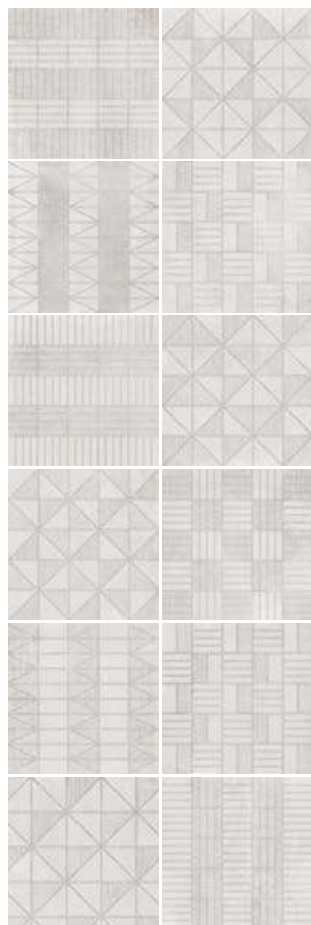

Urban 20x20 cm / 8" x 8" · 29,2x25,4 cm / 11 1/2" x 10"

Porcelánico · Porcelain tile

Handmade 20x20 cm / 8" x 8"

LIGHT*

23536

EQ-5

23535 R10

EQ-6