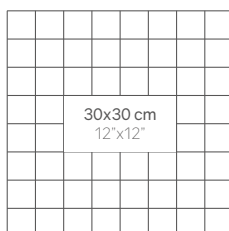

Urban 20x20 cm / 8" x 8" · 29,2x25,4 cm / 11 1/2" x 10"

Porcelánico · Porcelain tile

(*) Variedad gráfica.

Shade variation.

* Venta por pieza
Sale by piece

Gama de colores:
Range of colours:
20x20 cm / 29,2x25,4