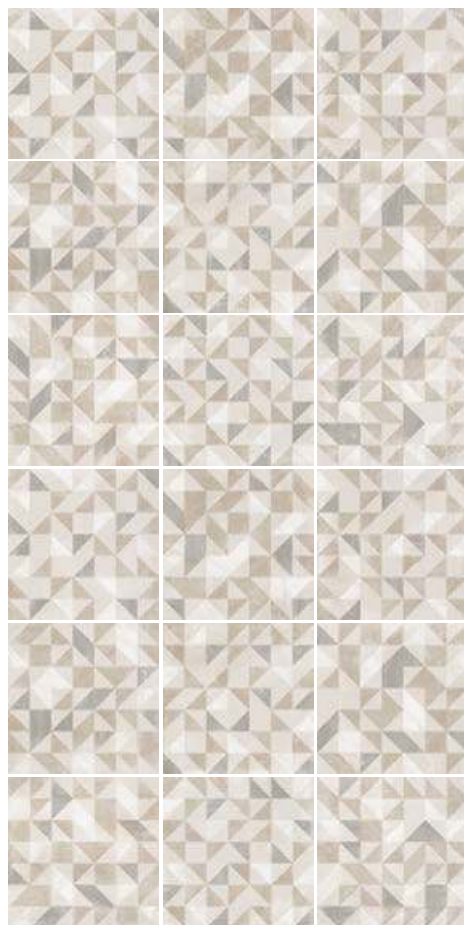

Forest 20x20 cm / 8" x 8"

NATURAL*
23614
EQ-5

23613
EQ-6 R10