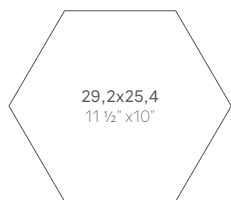

Urban 20x20 cm / 8" x 8" · 29,2x25,4 cm / 11 1/2" x 10"

Porcelánico · Porcelain tile