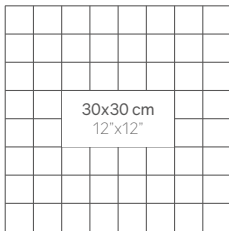

**LIGHT (\*)**  
23511  
EQ-3

23517  
EQ-4  R10

**NATURAL (\*)**  
23512  
EQ-3

23518  
EQ-4  R10

FORMATO SIZE	Kg/pza kg/pieces	caja / box			palet / pallet			
		piezas pieces	Kg	m <sup>2</sup> sqm	piezas pieces	kg/palet kg/pallet	m <sup>2</sup> sqm	cajas boxes
29,2 x 25,4 cm. 11 ½" x 10"	1,080	9	9,95	0,5	864	975	48	96

**NUT (\*)**  
23513  
EQ-3

23519  
EQ-4 R10

**SILVER (\*)**  
23514  
EQ-3

23520  
EQ-4 R10

**DARK (\*)**  
23515  
EQ-3

23521  
EQ-4 R10

Urban Hexagon Light 29,2 x 25,4 cm / 11 1/2" x 10"

Urban Hexagon Dark 29,2 x 25,4 cm / 11 1/2" x 10"

# Urban 20x20 cm / 8" x 8" · 29,2x25,4 cm / 11 ½" x 10"

Porcelánico · Porcelain tile

Gama de colores:  
Range of colours:  
20x20 cm / 29,2x25,4

## Mélange 29,2x25,4 cm / 11 ½" x 10"

**LIGHT\***  
23516  
EQ-10D

23522  
EQ-10D R10

**NATURAL\***  
23601  
EQ-10D

23605  
EQ-10D R10

FORMATO SIZE	Kg/pza kg/pieces	caja / box			palet / pallet			
		piezas pieces	Kg	m <sup>2</sup> sqm	piezas pieces	kg/palet kg/pallet	m <sup>2</sup> sqm	cajas boxes
29,2 x 25,4 cm. 11 ½" x 10"	1,080	9	9,95	0,5	864	975	48	96