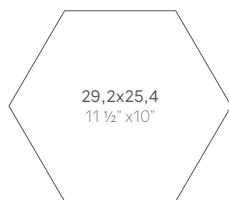

# URBAN

Urban Silver 20 x 20 cm / 8" x 8"  
Evolution Cream 7,5 x 15 cm / 3" x 6"  
Brick Village 6 x 24,6 cm / 2 1/2" x 10"

Urban Hexagon Silver 29,2 x 25,4 cm / 11 1/2" x 10"  
 Country Blanco 6,5 x 20 cm / 2 1/2" x 8"  
 London Blanco 5 x 20 cm / 2" x 8"

# URBAN

Urban Hexagon Mélange Silver  
29,2 x 25,4 cm / 11 1/2" x 10"

Urban Silver  
20 x 20 cm / 8" x 8"

# URBAN

Urban Hexagon Mélange Natural  
29,2 x 25,4 cm / 11 1/2" x 10"

Urban Hexagon Mélange Light  
29,2 x 25,4 cm / 11 1/2" x 10"

# Urban 20x20 cm / 8" x 8" · 29,2x25,4 cm / 11 ½" x 10"

Porcelánico · Porcelain tile

**(\*) Variedad gráfica.**

Shade variation.

Gama de colores:  
Range of colours:  
20x20 cm / 29,2x25,4

29,2x25,4 cm / 11 ½" x 10"