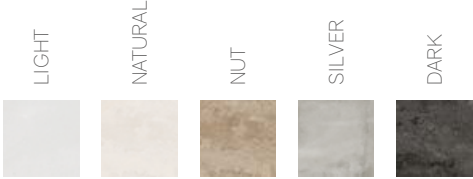

# Urban

Urban Hexagon Dark  
29,2 x 25,4 cm / 11 1/2" x 10"

URBAN

1. **Urban Silver** 20 x 20 cm / 8" x 8"  
**Urban Mosaic Silver** 30 x 30 cm / 12" x 12"

2. **Urban Hexagon Light**  
29,2 x 25,4 cm / 11 1/2" x 10"