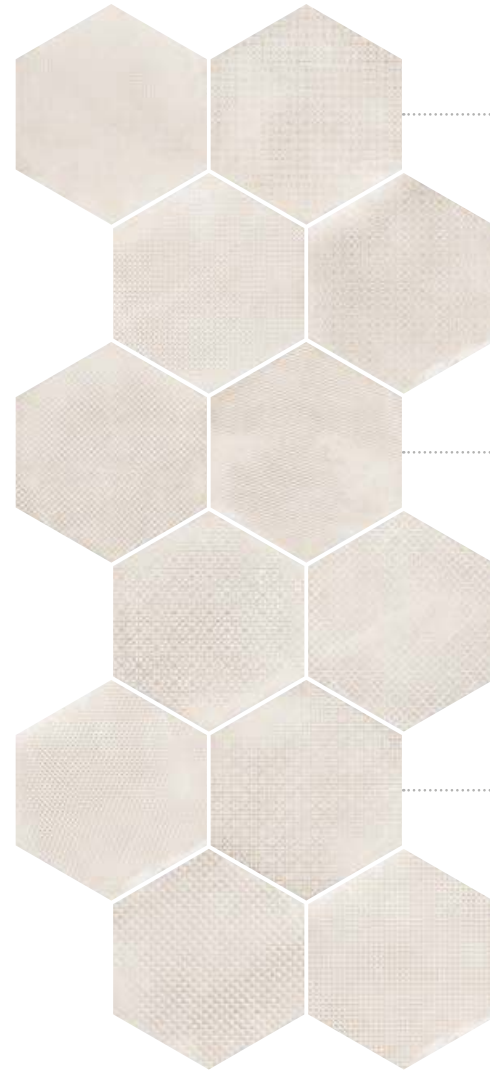

NATURAL*
23601
EQ-10D

23605
EQ-10D R10