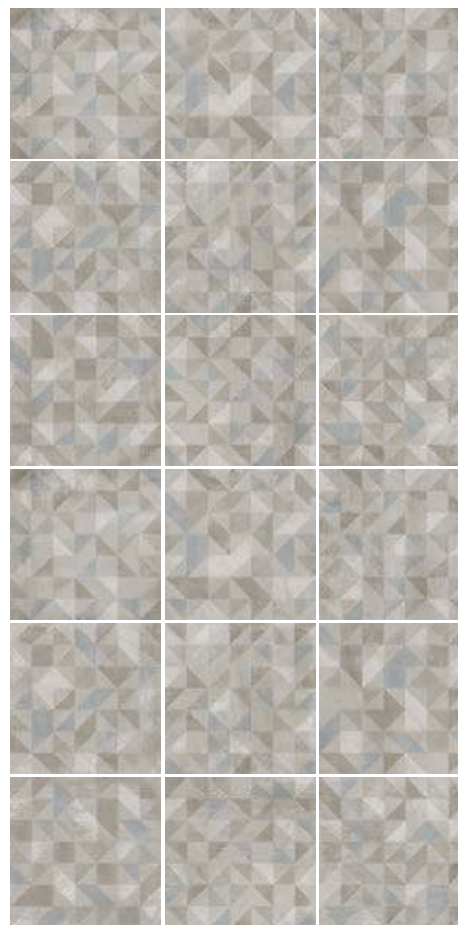

SILVER*
23611
EQ-5

23612
EQ-6 R10