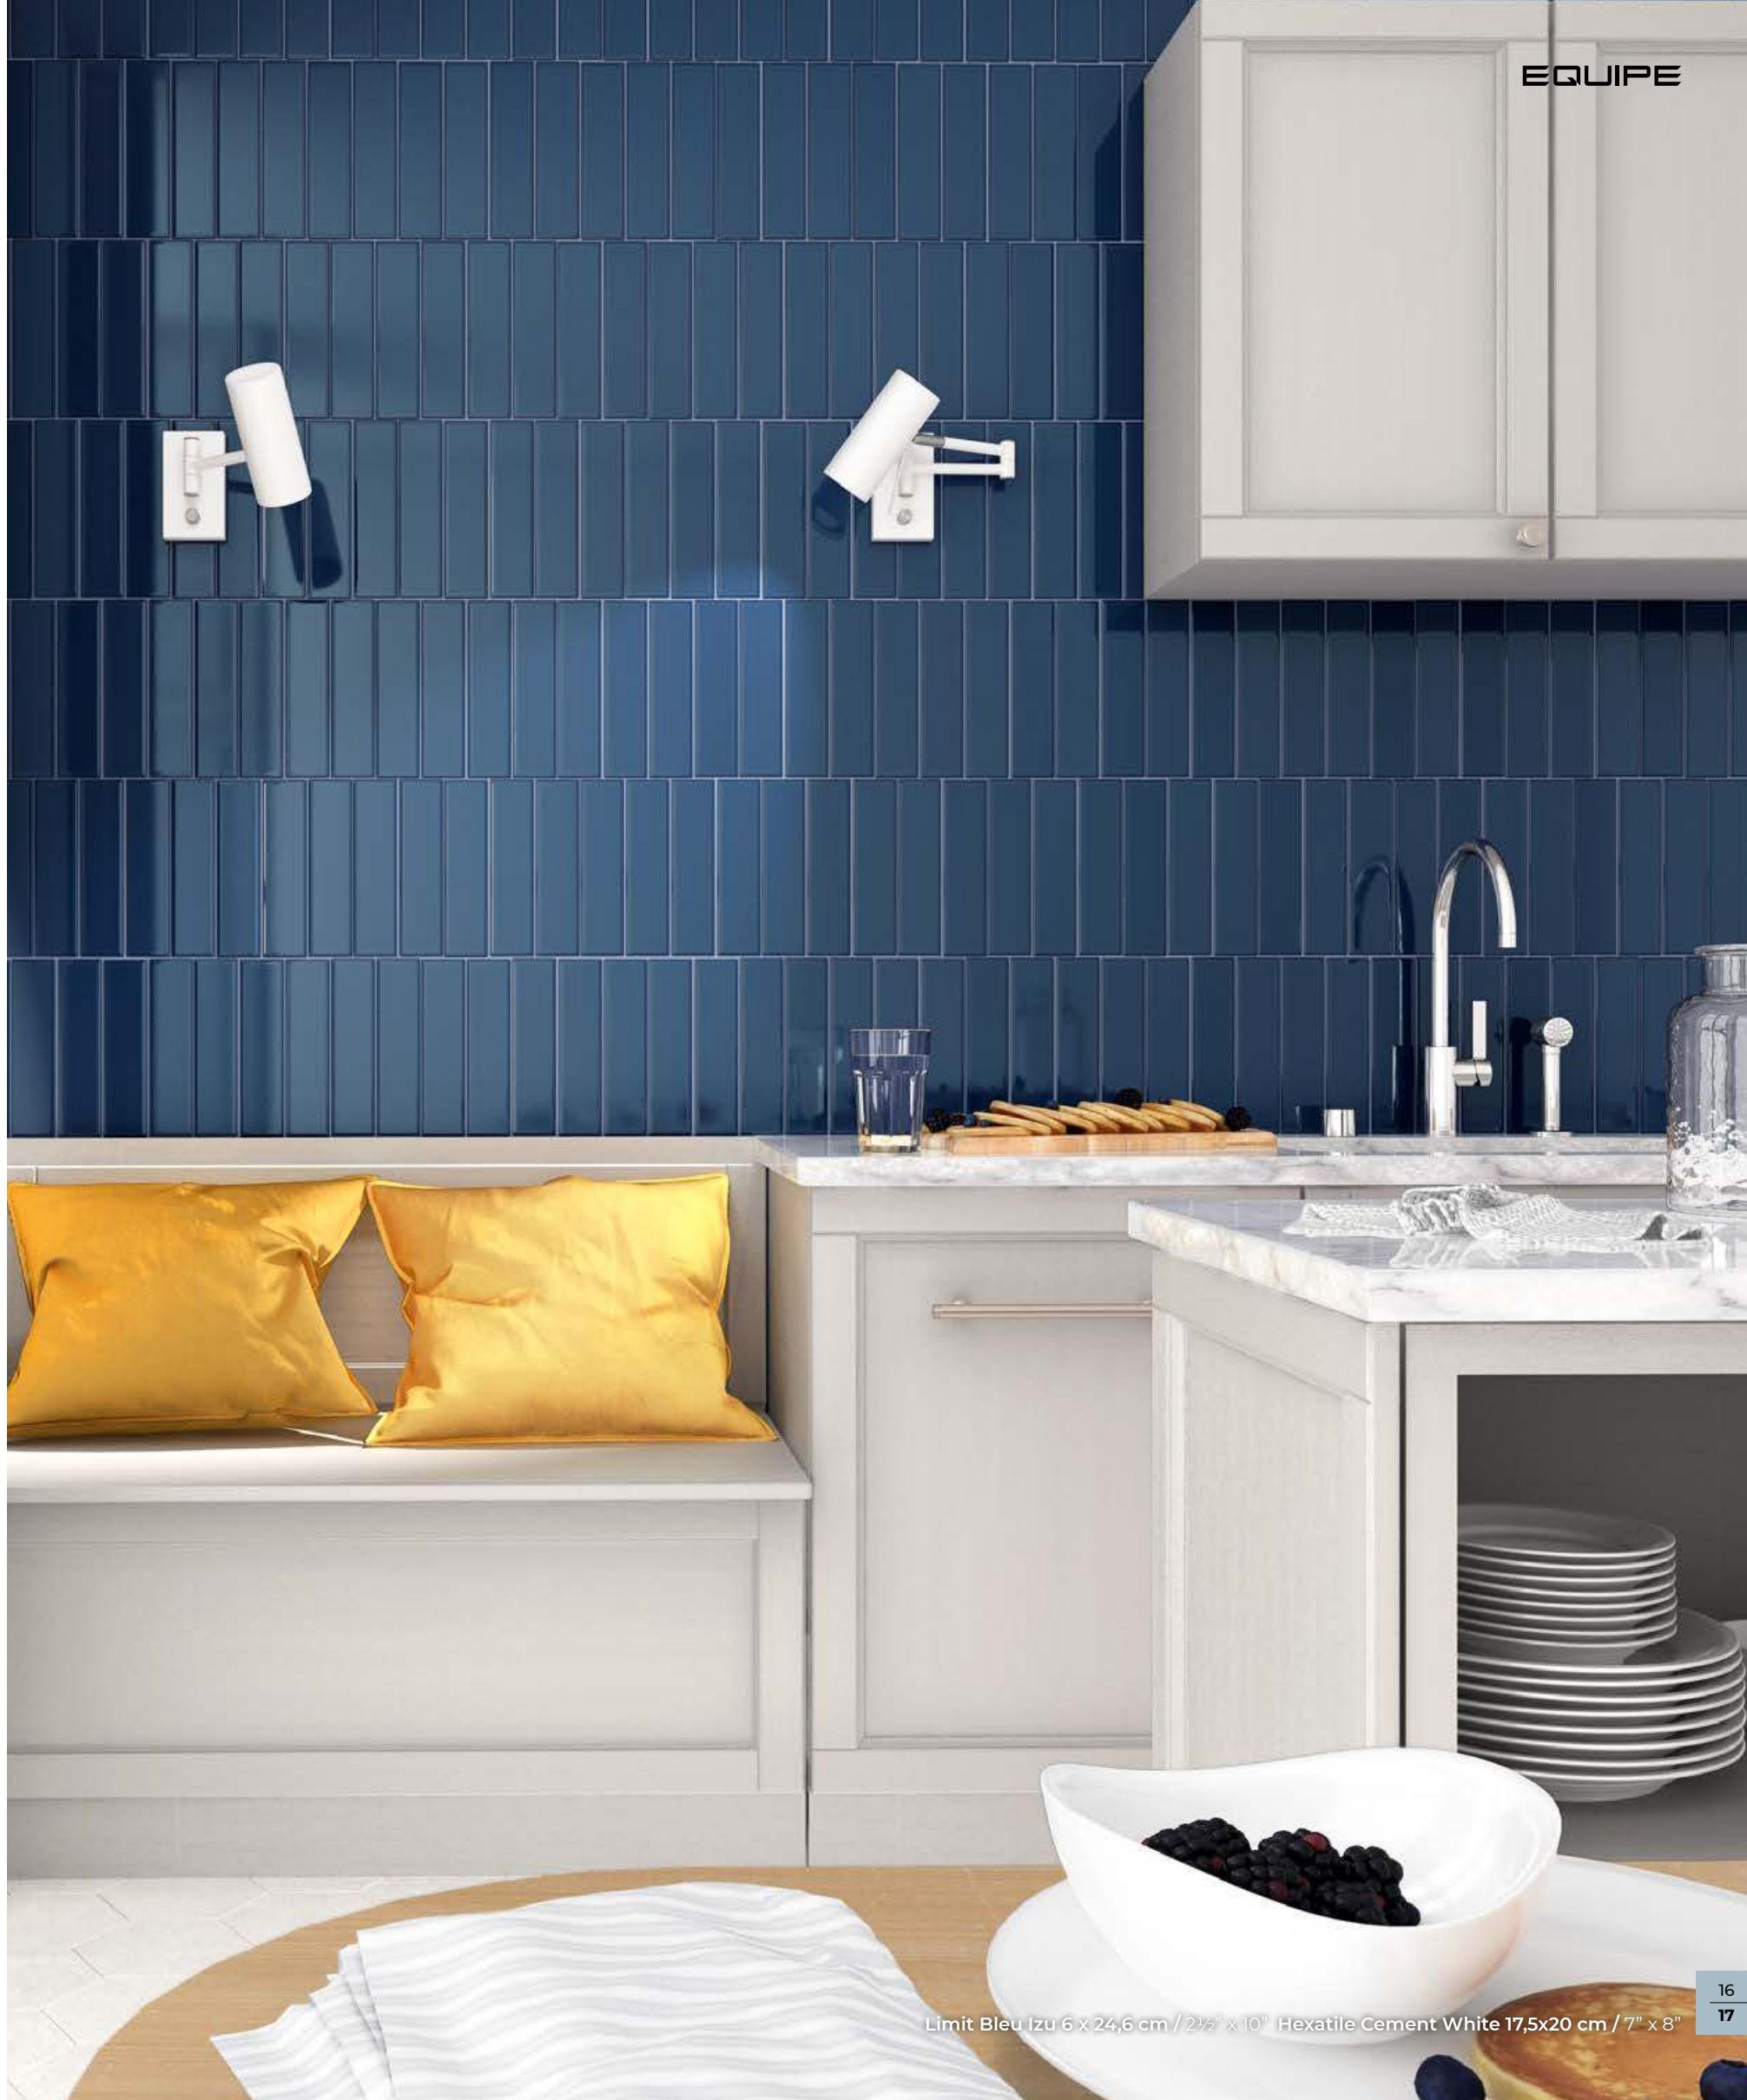

Limit

Limit Rose 6 x 24,6 cm / 2½" x 10"

Limit

Limit Sable 6 x 24,6 cm / 2½" x 10" Caprice Deco Square Pastel 20 x 20 cm / 8" x 8"

Limit

Limit Marrón Yak 6 x 24,6 cm / 2½" x 10"

Limit Bleu Izu 6 x 24,6 cm / 2 1/2" x 10" Hexatile Cement White 17,5x20 cm / 7" x 8"