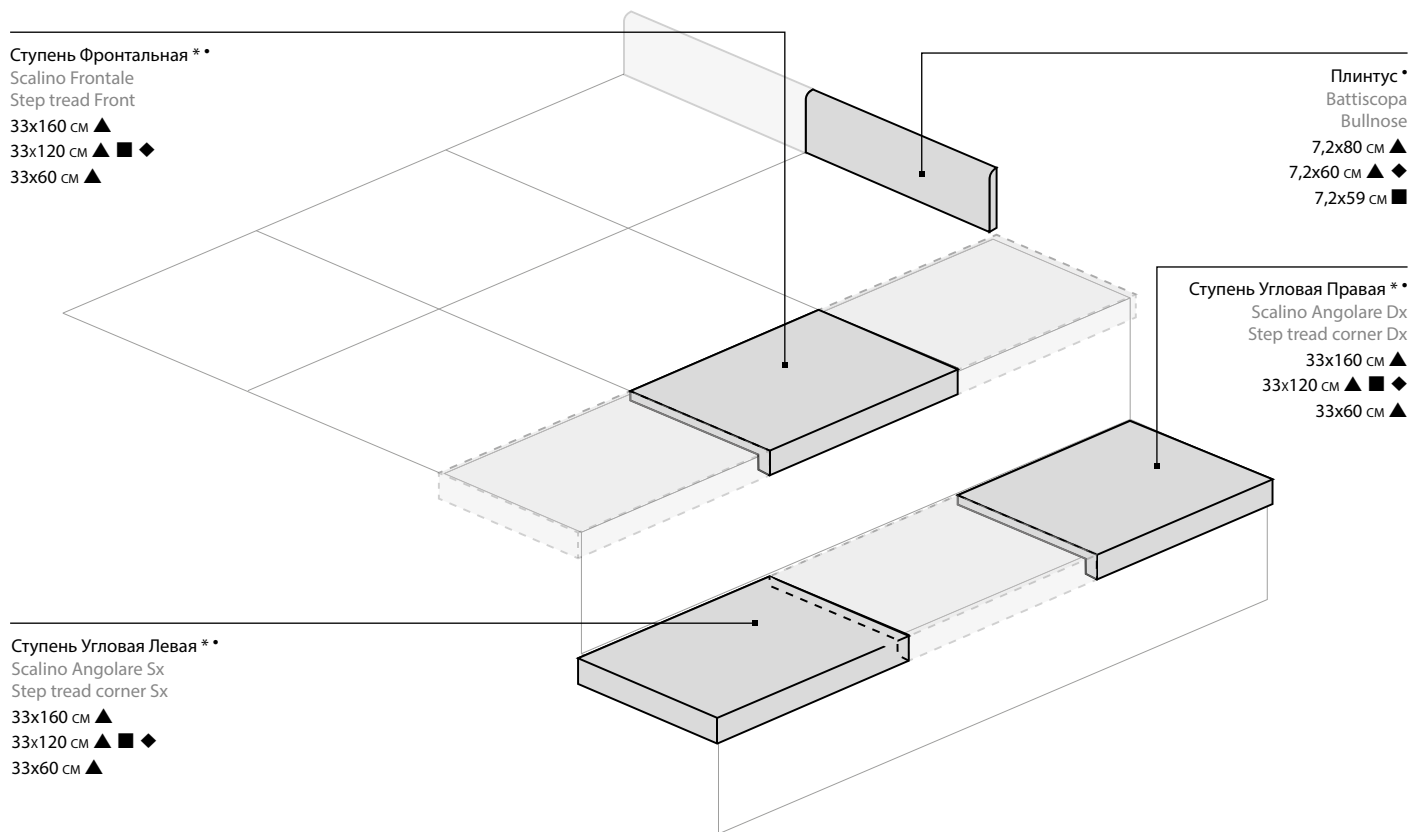

СПЕЦИАЛЬНЫЕ ИЗДЕЛИЯ / PEZZI SPECIALI / TRIM PIECES

- Патинированный и Реттифицированный / Cerato e Rettificato / Honed Satin and Rectified
- ▲ Натуральная и Реттифицированная / Naturale e Rettificato / Matt and Rectified
- Люкс и Реттифицированная / Lux e Rettificato / Lux and Rectified

* Производится под заказ / Prodotto su richiesta / Made on request
* Имеется во всех цветах / Disponibile in tutti i colori / Available in all colors
° Имеющиеся цвета: /
Colori disponibili: / Available colors: **Стил / Steel**

33x160 см ▲
Имеющиеся цвета: / Colori disponibili: / Available colors: **Стил / Steel**

33x120 см ◆
Имеющиеся цвета: / Colori disponibili: / Available colors:
Сан / Sun - Оушн / Ocean - Скарлет / Scarlet

33x120 см ■
Имеющиеся цвета: / Colori disponibili: / Available colors:
**Ониче Миэле / Onice Miele - Эрамоза / Eramosa - Аструс / Astrus
Диаманте / Diamante - Кристалло / Cristallo - Амбра / Ambra**

33x60/120 см ▲
Имеющиеся цвета: / Colori disponibili: / Available colors: **Кортен / Corten - Стил / Steel**