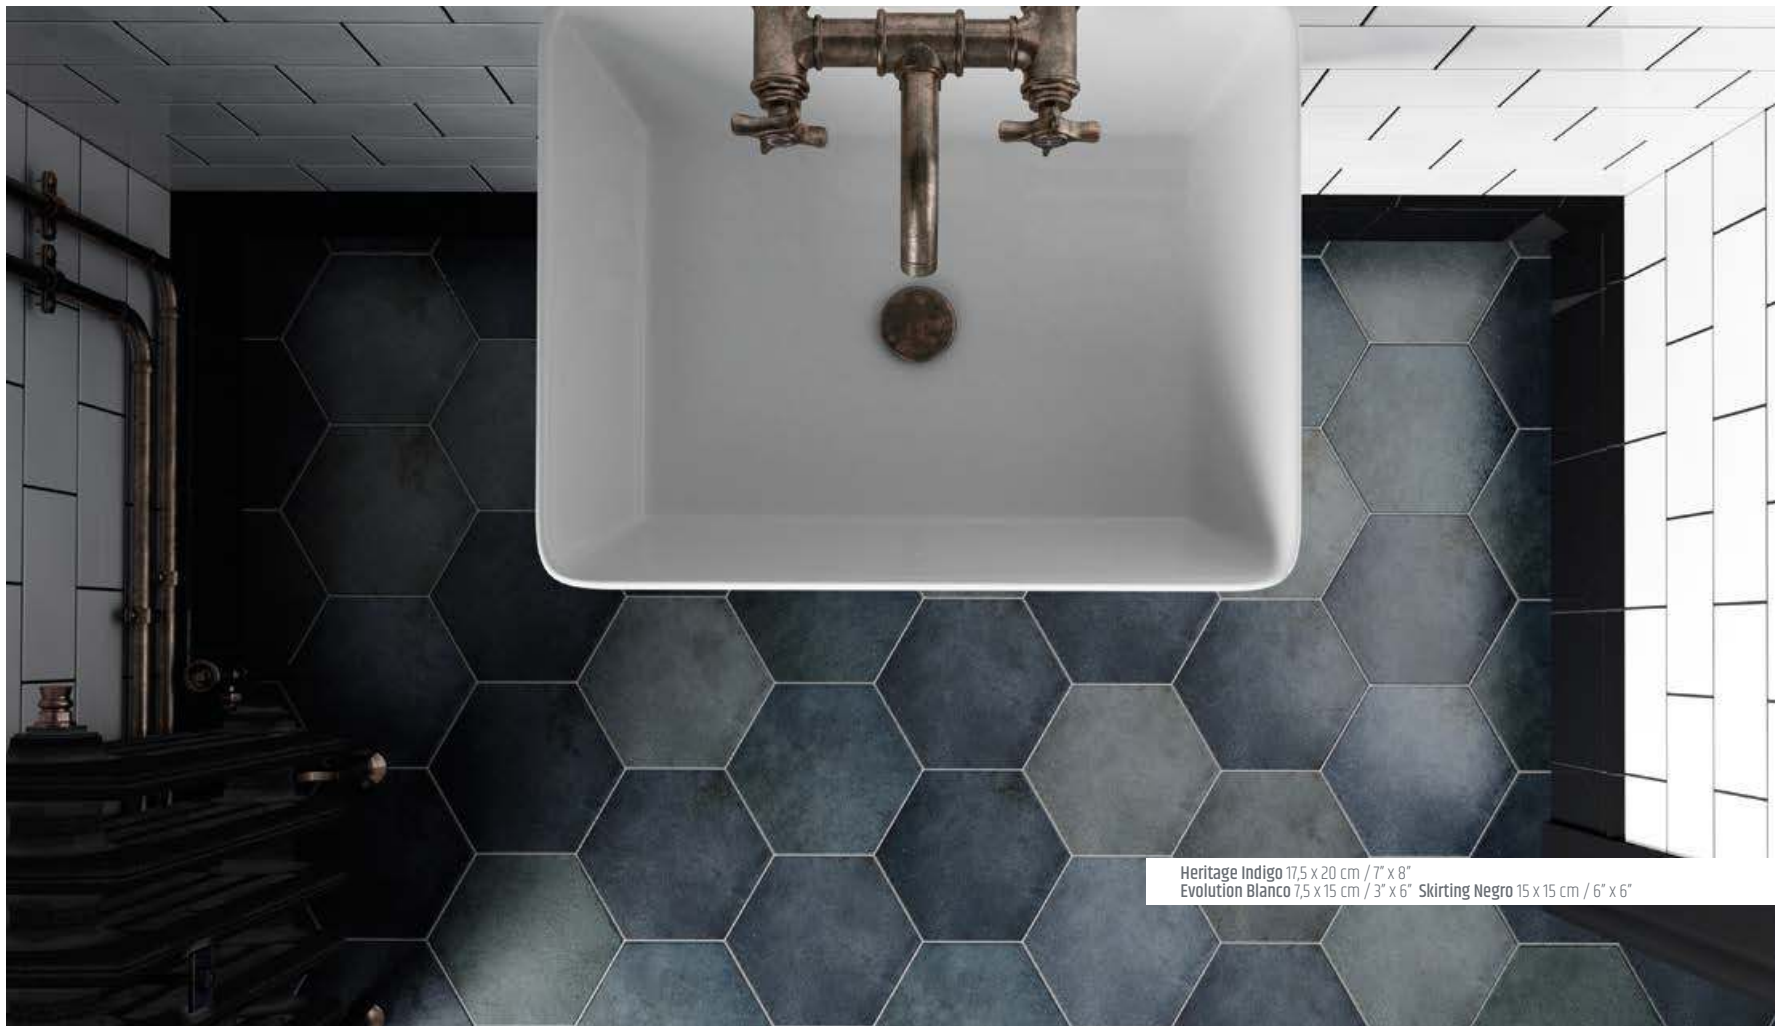

SHADOW  
24952 EQ-3

CARBON  
24954 EQ-3

EQUIPE

Heritage Wheat 17,5 x 20 cm / 7" x 8"  
Magma Black Coal 6,5 x 20 cm / 2 1/2" x 8"

Heritage Wine 17,5 x 20 cm / 7" x 8"  
Crackle White 7,5 x 30 cm / 3" x 12"

EQUIPE

Heritage Shadow 17,5 x 20 cm / 7" x 8"  
Artisan Rose Mallow 6,5 x 20 / 2½" x 8"

heritage

Heritage Snow 17,5 x 20 cm / 7" x 8"  
Crackle Esmerald Green 7,5 x 30 cm / 3" x 12"

Heritage Indigo 17,5 x 20 cm / 7" x 8"  
Evolution Blanco 7,5 x 15 cm / 3" x 6" Skirting Negro 15 x 15 cm / 6" x 6"