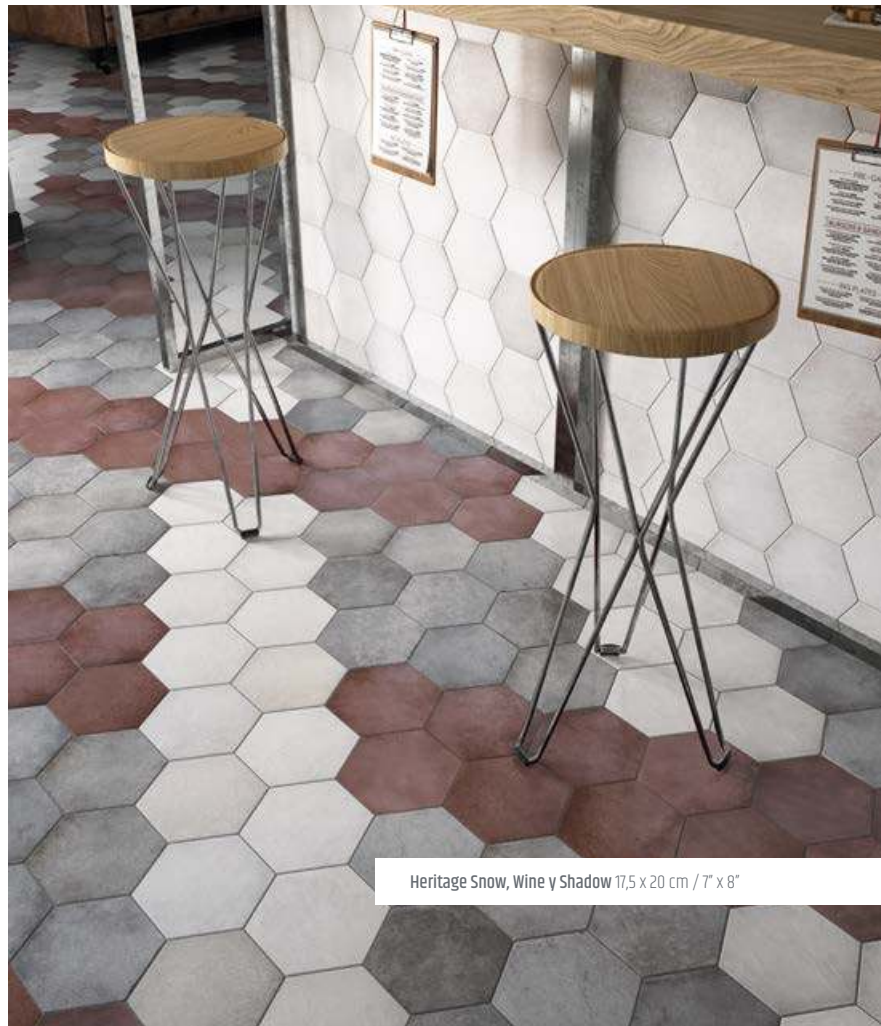

SHADOW  
24952 EQ-3

CARBON  
24954 EQ-3

EQUIPE

Heritage Wheat 17,5 x 20 cm / 7" x 8"  
Magma Black Coal 6,5 x 20 cm / 2 1/2" x 8"

Heritage Wine 17,5 x 20 cm / 7" x 8"  
Crackle White 7,5 x 30 cm / 3" x 12"

EQUIPE

Heritage Shadow 17,5 x 20 cm / 7" x 8"  
Artisan Rose Mallow 6,5 x 20 / 2½" x 8"

heritage

Heritage Snow 17,5 x 20 cm / 7" x 8"  
Crackle Esmerald Green 7,5 x 30 cm / 3" x 12"

Heritage Indigo 17,5 x 20 cm / 7" x 8"  
Evolution Blanco 7,5 x 15 cm / 3" x 6" Skirting Negro 15 x 15 cm / 6" x 6"