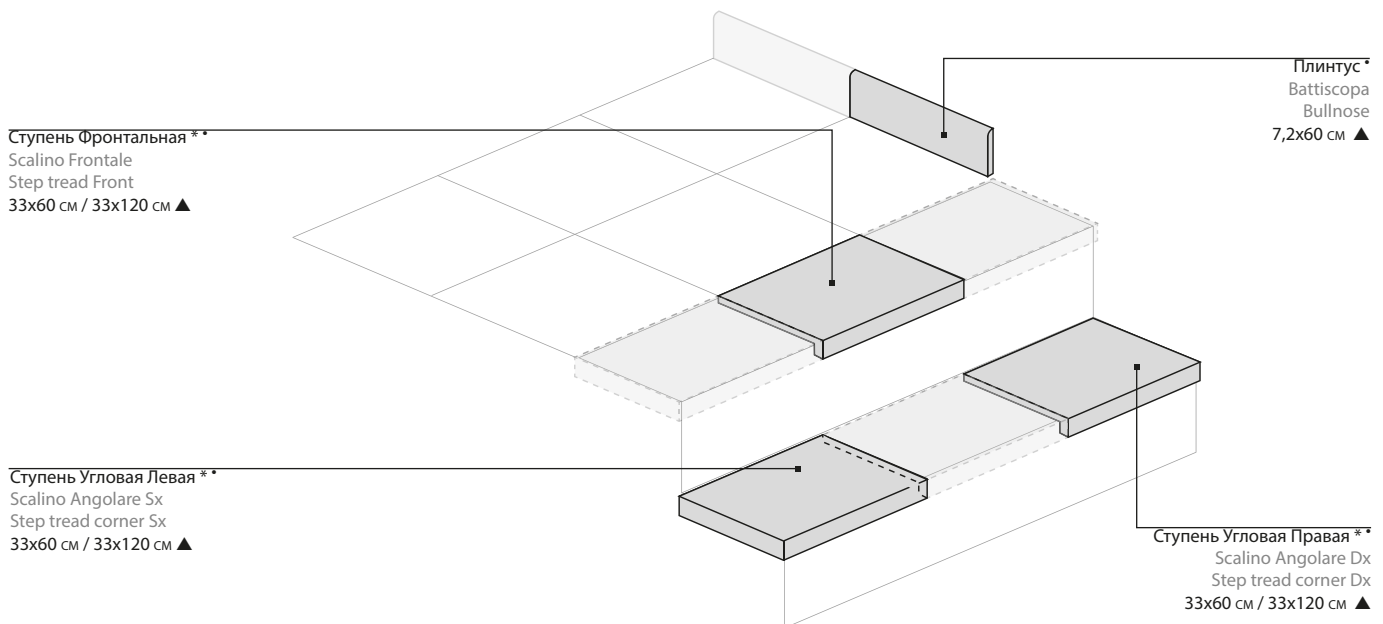

15x15 см ▲

Плэй Карбон
Play Carbon

15x15 см ▲

▲ Натуральный и Реттифицированный / Naturale e Rettificato / Matt and Rectified

СПЕЦИАЛЬНЫЕ ИЗДЕЛИЯ / PEZZI SPECIALI / TRIM PIECES

* Производится под заказ / Prodotto su richiesta / Made on request