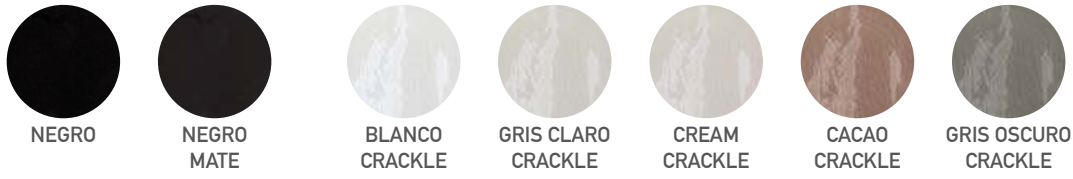

INDOOR / INTERIORES

FORMATOS / SIZES

7,5x15 cm
3" x 6"

7,5x30 cm
3" x 12"