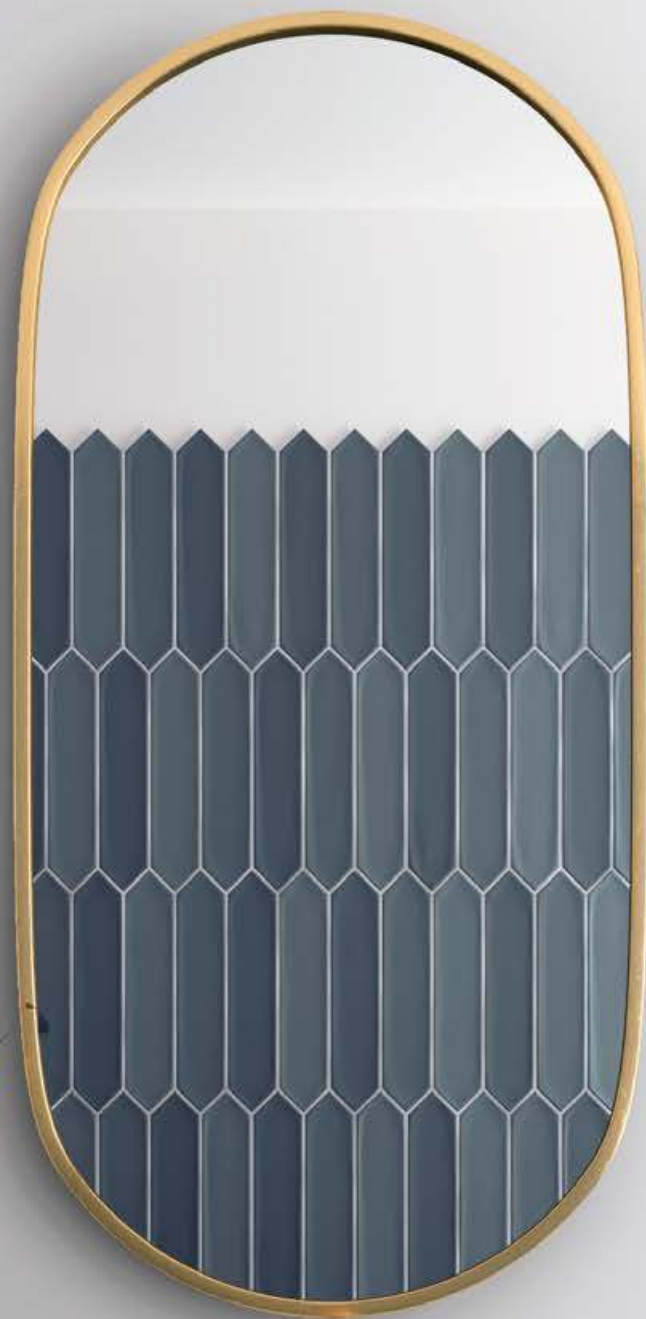

Formatos

Sizes / Formate / Formats

5 x 25 cm
2" x 10"

White	27481 EQ-4	
Gray	27482 EQ-4	
Black	27483 EQ-4	
Muslin	27484 EQ-4	
Viridian	27485 EQ-4	
Mint	27486 EQ-4	
Bahia	27487 EQ-4	
Navy	27488 EQ-4	
Blue	27489 EQ-4	
Rose	27490 EQ-4	
Gold	27491 EQ-10D	1
Silver	27492 EQ-10D	1

Destonificación / Shade variation
Farbschattierungen / Variation de nuances

Lanse Bahía 5 x 25 cm / 2" x 10"

EQUIPE

NEW

Lanse Viridian 5 x 25 cm / 2" x 10"

Lanse White, Gray, Black 5 x 25 cm / 2" x 10"
Kromatika Black 11,6 x 10,1 cm / 4½" x 4"

Lanse

Lanse Gold 5 x 25 cm / 2" x 10"

Lanse

Lanse Bahía 5 x 25 cm / 2" x 10"

Lanse

Lanse Blue 5 x 25 cm / 2" x 10" Art Nouveau Bone 20 x 20 / 8" x 8"

Lanse

Lanse Gray 5x25 cm / 2"x10" Coralstone Hexagon Grey 29,2 x 25,4 cm / 11½" x 10"

Lanse Bahía 5 x 25 cm / 2" x 10" Art Nouveau Bone 20 x 20 / 8" x 8"

Lanse

Lanse Rose 5 x 25 cm / 2" x 10" La Riviera Blanc 13,5 x 13,5 cm / 5" x 5"

Lanse

Lanse Navy 5 x 25 cm / 2" x 10" Kromatika Black 11,6 x 10,1 cm / 4½" x 4"