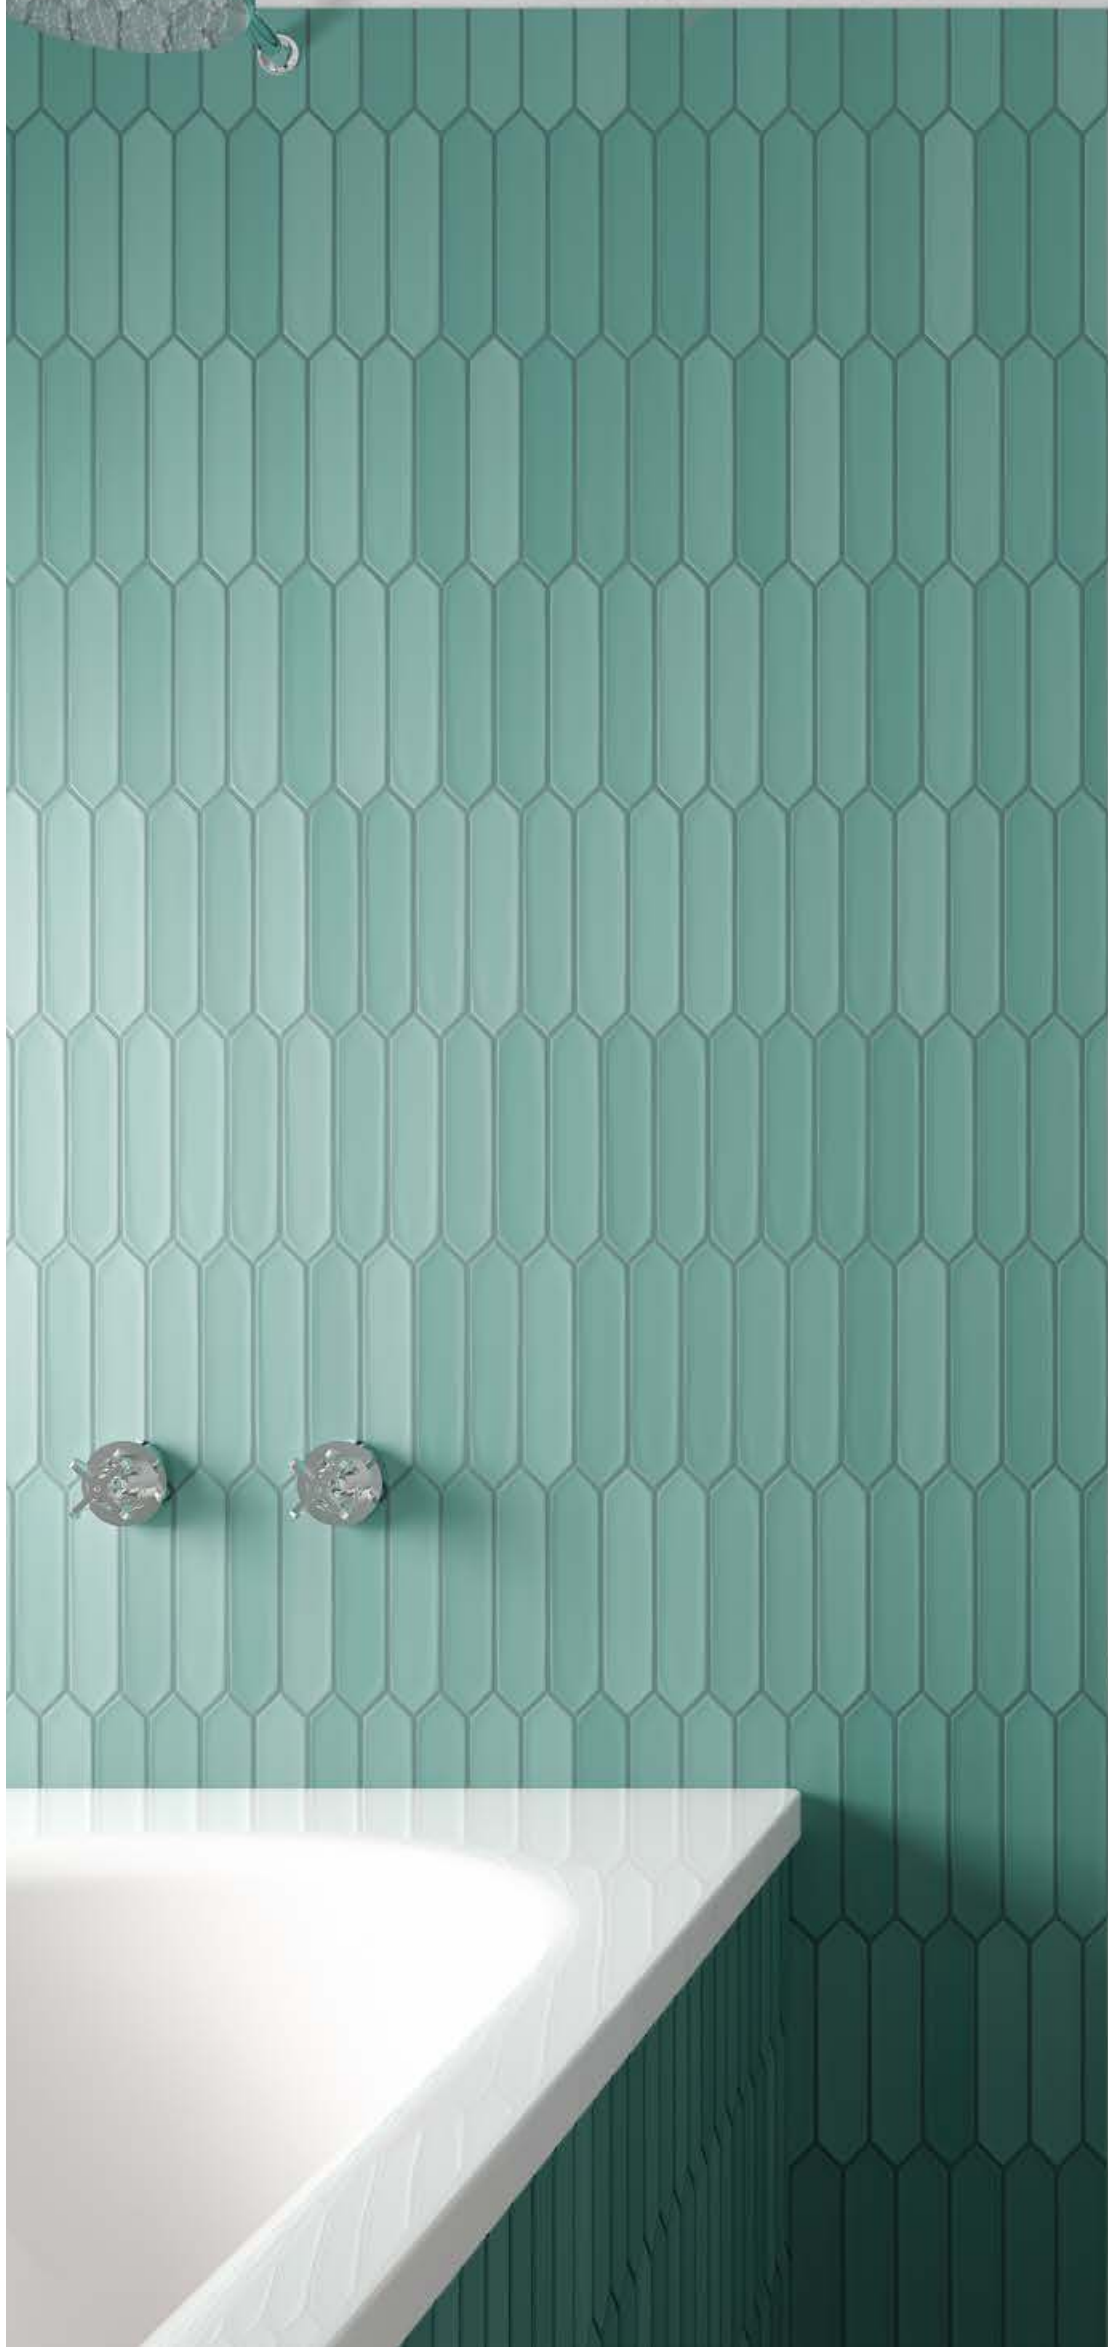

Formatos

Sizes / Formate / Formats

5 x 25 cm
2" x 10"

White	27481 EQ-4	
Gray	27482 EQ-4	
Black	27483 EQ-4	
Muslin	27484 EQ-4	
Viridian	27485 EQ-4	
Mint	27486 EQ-4	
Bahia	27487 EQ-4	
Navy	27488 EQ-4	
Blue	27489 EQ-4	
Rose	27490 EQ-4	
Gold	27491 EQ-10D	1
Silver	27492 EQ-10D	1

Lanse

Lanse Gold 5 x 25 cm / 2" x 10"

Lanse

Lanse Bahía 5 x 25 cm / 2" x 10"

Lanse

Lanse Blue 5 x 25 cm / 2" x 10" Art Nouveau Bone 20 x 20 / 8" x 8"

Lanse

Lanse Gray 5x25 cm / 2"x10" Coralstone Hexagon Grey 29,2 x 25,4 cm / 11½" x 10"

Lanse Bahía 5 x 25 cm / 2" x 10" Art Nouveau Bone 20 x 20 / 8" x 8"

Lanse

Lanse Rose 5 x 25 cm / 2" x 10" La Riviera Blanc 13,5 x 13,5 cm / 5" x 5"

Lanse

Lanse Navy 5 x 25 cm / 2" x 10" Kromatika Black 11,6 x 10,1 cm / 4½" x 4"

Lanse Navy 5 x 25 cm / 2" x 10"

Lanse

Lanse Silver 5 x 25 cm / 2" x 10" Micro Grey 20 x 20 cm / 8" x 8"

Lanse

Lanse Viridian 5 x 25 cm / 2" x 10" Hexatile Cement Mink 17,5 x 20 cm / 7" x 8"

Lanse

Lanse White 5 x 25 cm / 2" x 10" Art Nouveau Grey 20 x 20 / 8" x 88"