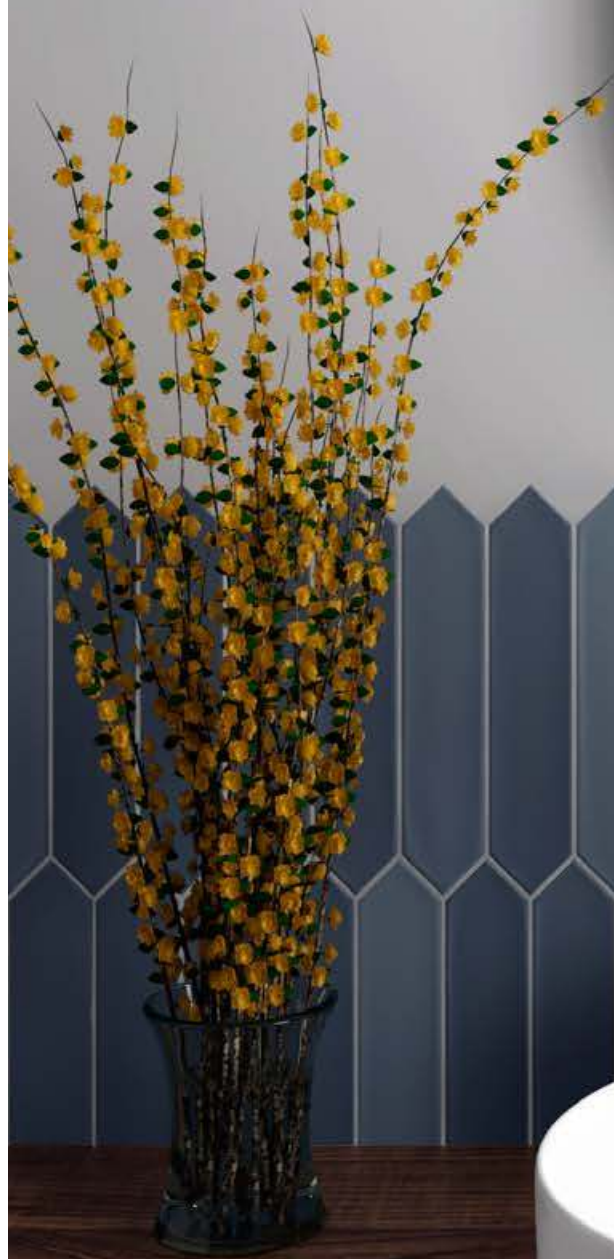

Formatos

Sizes / Formate / Formats

5 x 25 cm
2" x 10"

White	27481 EQ-4	
Gray	27482 EQ-4	
Black	27483 EQ-4	
Muslin	27484 EQ-4	
Viridian	27485 EQ-4	
Mint	27486 EQ-4	
Bahia	27487 EQ-4	
Navy	27488 EQ-4	
Blue	27489 EQ-4	
Rose	27490 EQ-4	
Gold	27491 EQ-10D	1
Silver	27492 EQ-10D	1

Lanse

Lanse Gold 5 x 25 cm / 2" x 10"

Lanse

Lanse Bahía 5 x 25 cm / 2" x 10"

Lanse

Lanse Blue 5 x 25 cm / 2" x 10" Art Nouveau Bone 20 x 20 / 8" x 8"

Lanse

Lanse Gray 5x25 cm / 2"x10" Coralstone Hexagon Grey 29,2 x 25,4 cm / 11½" x 10"

Lanse Bahía 5 x 25 cm / 2" x 10" Art Nouveau Bone 20 x 20 / 8" x 8"

Lanse

Lanse Rose 5 x 25 cm / 2" x 10" La Riviera Blanc 13,5 x 13,5 cm / 5" x 5"

Lanse

Lanse Navy 5 x 25 cm / 2" x 10" Kromatika Black 11,6 x 10,1 cm / 4½" x 4"